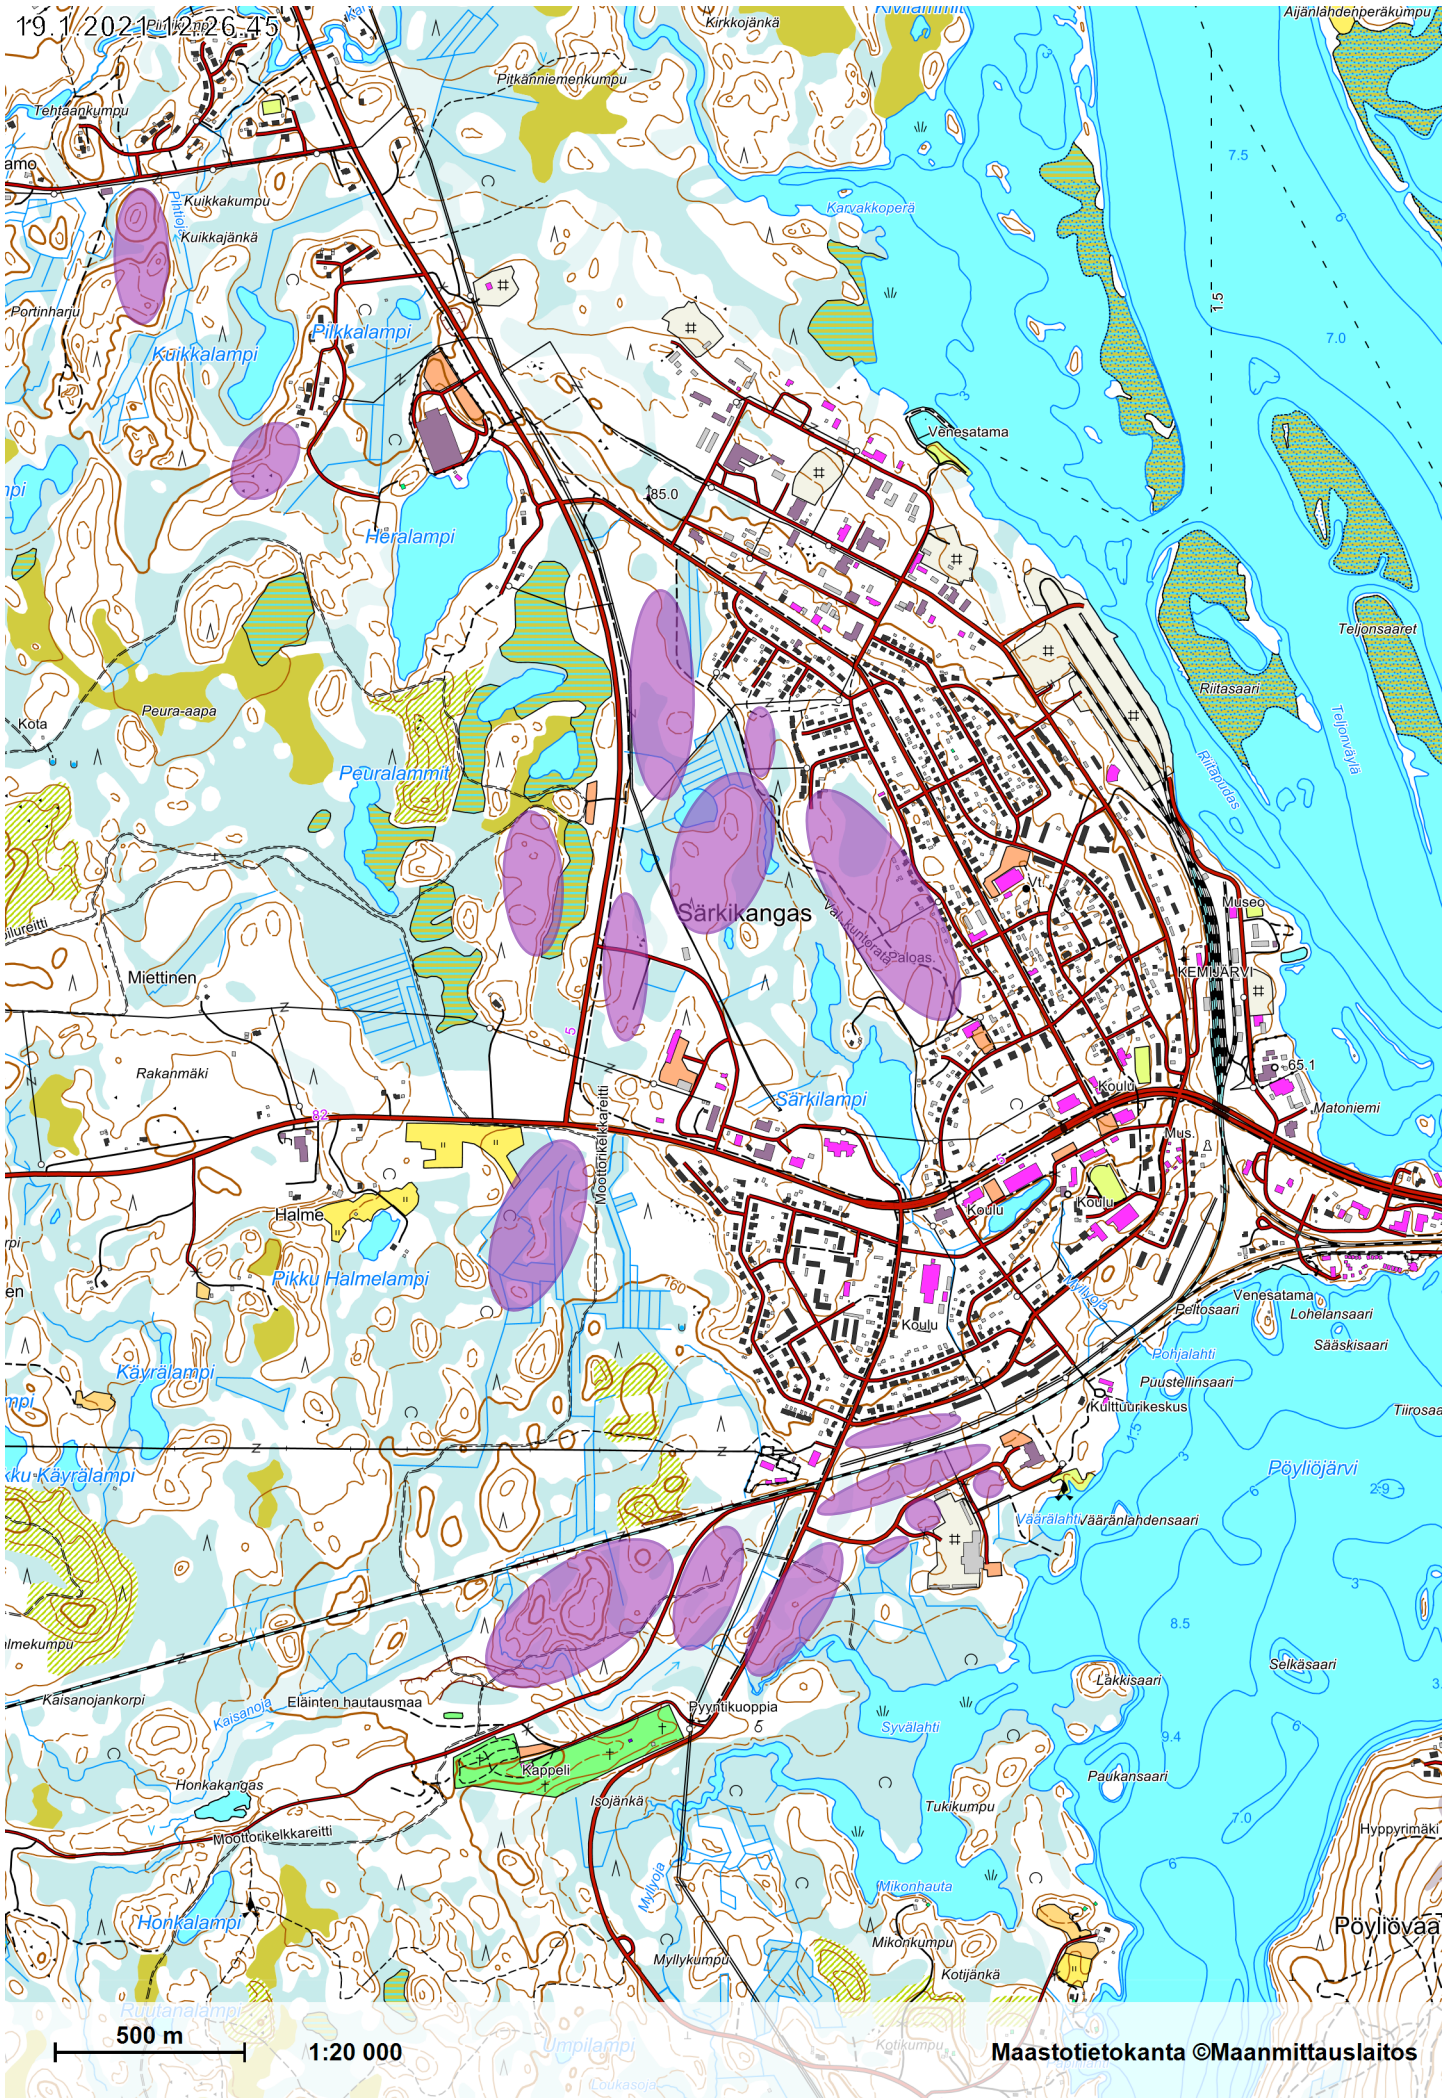

19.1.2021 12:26.45

500 m

1:20 000

Maastotietokanta ©Maanmittauslaitos