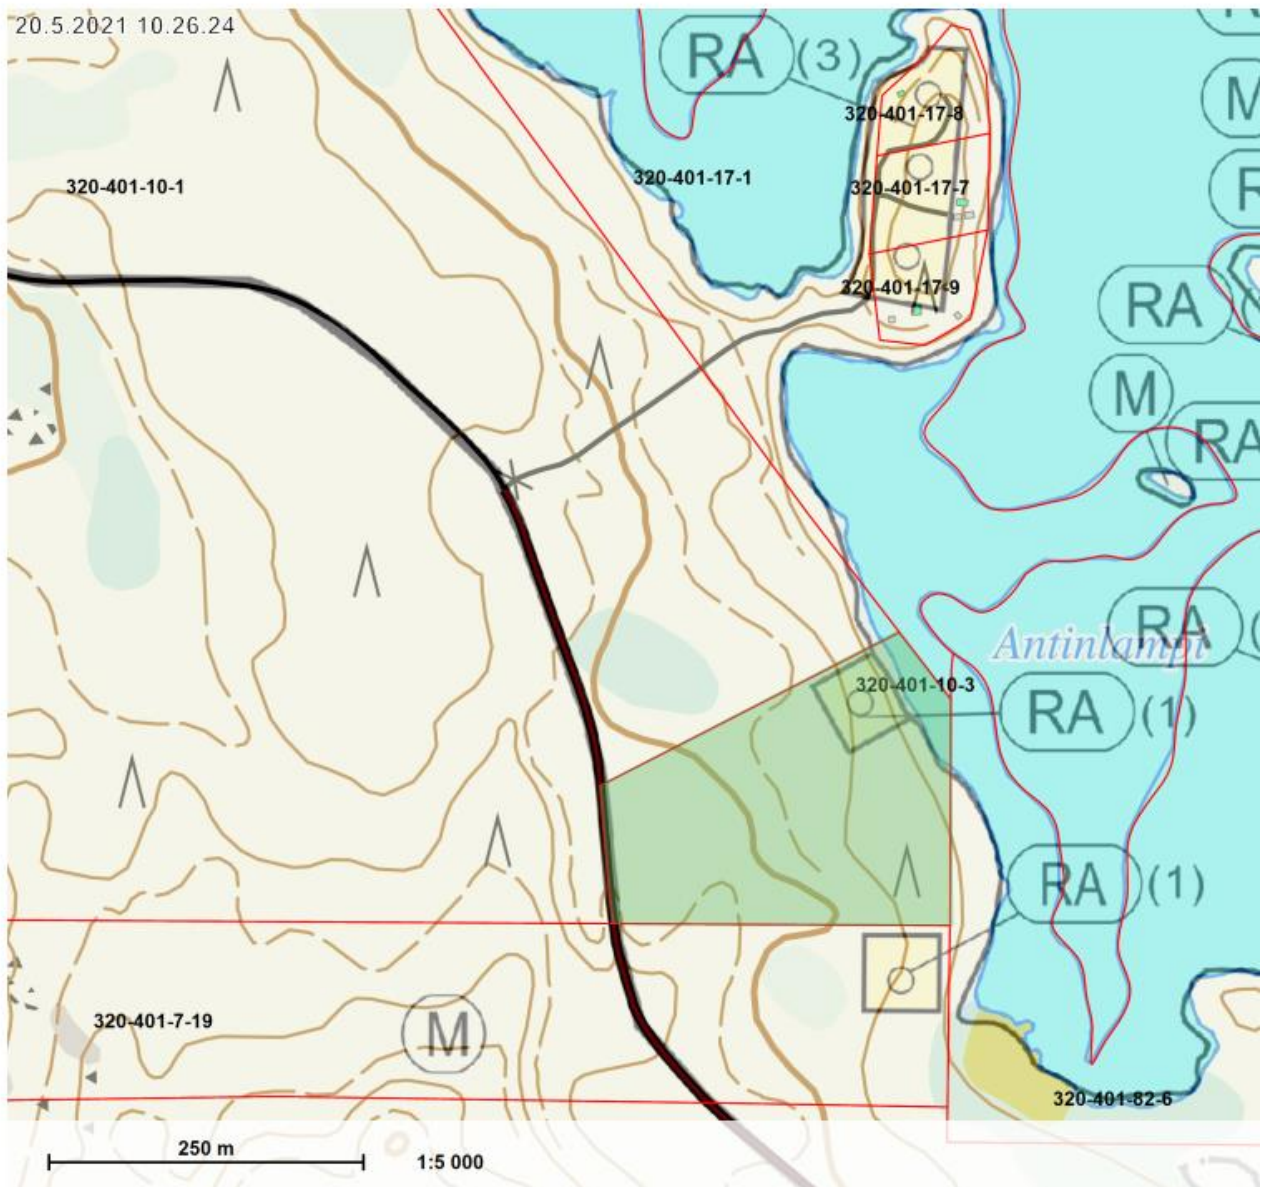

2 km

1:100 000

Taustakarttarja ©Maanmittauslaitos

RA (2)

Loma-asuntoalue.
Suluissa loma-asuntojen lukumäärä

M

Maa- ja metsätalousvaltainen alue.