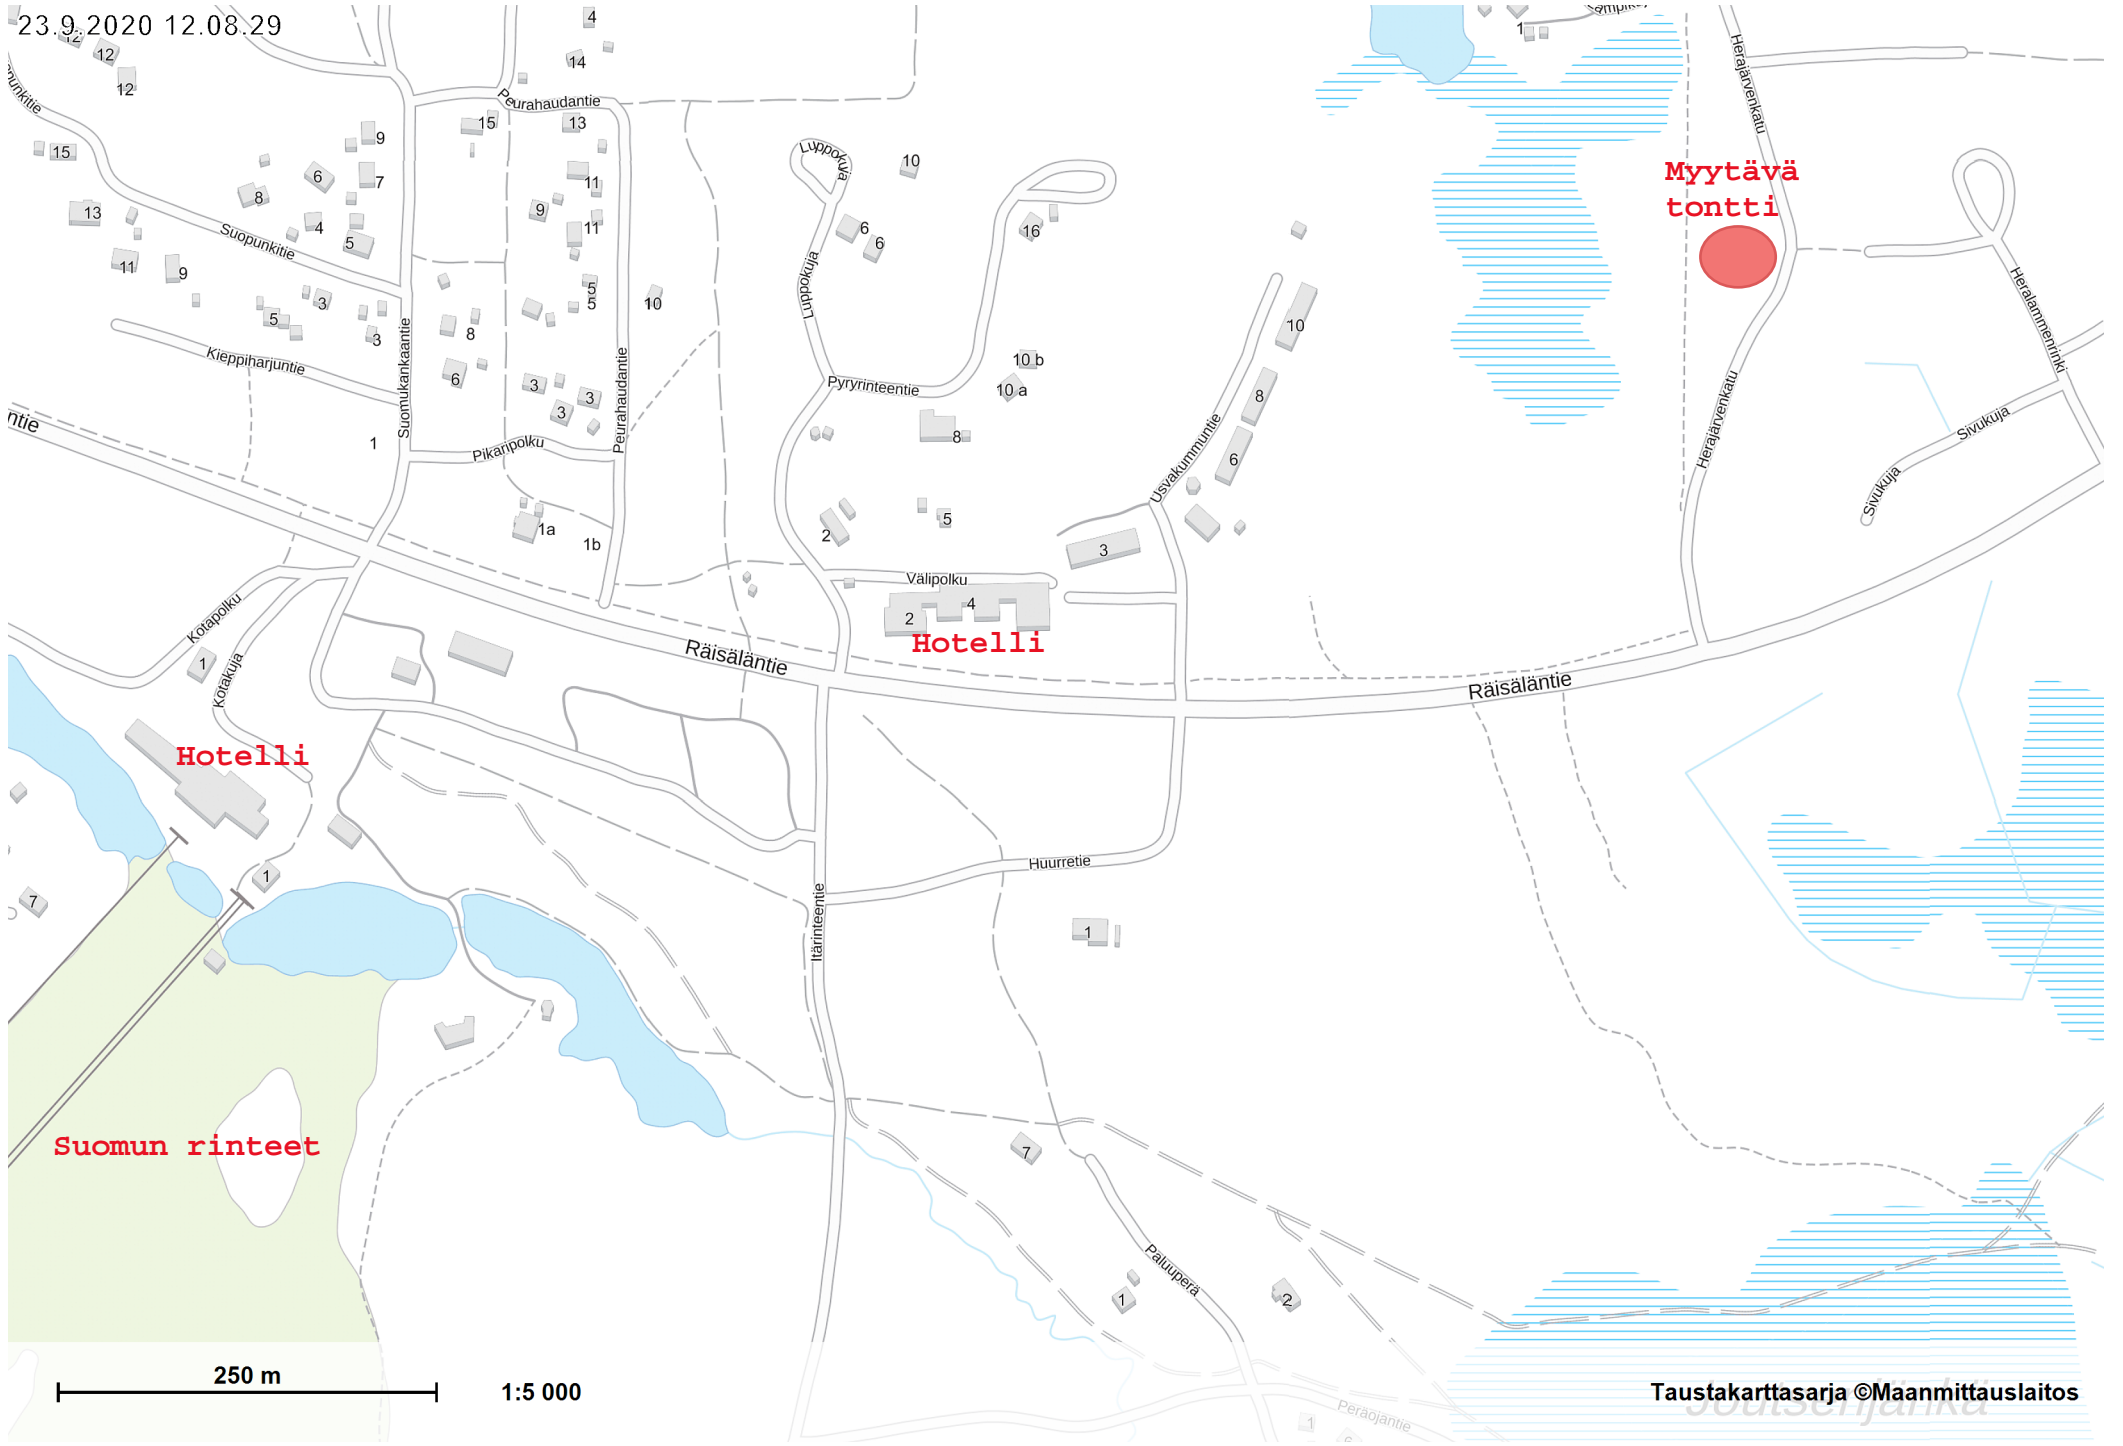

23.9.2020 12.08.29

Hotelli

Myytävä tontti

Hotelli

Suomun rinteet

250 m

1:5 000

Taustakarttasarja ©Maanmittauslaitos