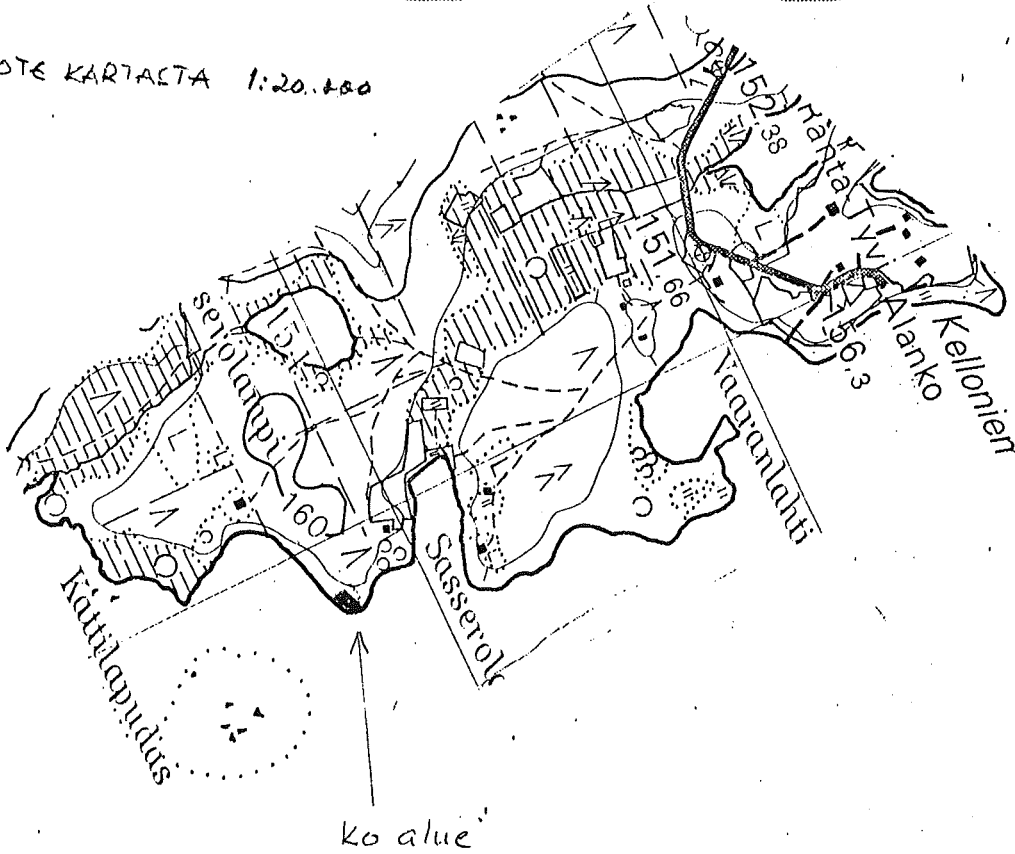

OTE KARTASTA 1:20.000

1:500

KARI KONTTOKOSKI

WC

KARI KONTTOKOSKI

~~Toimenpiteilmoitus~~

~~hyväksytty 11.9.2006~~

Kelloniemi

Väärälähti

Tetterijänkä

Kattilapudas

Kattilasaari

152.3

7.5

5.0

5.0