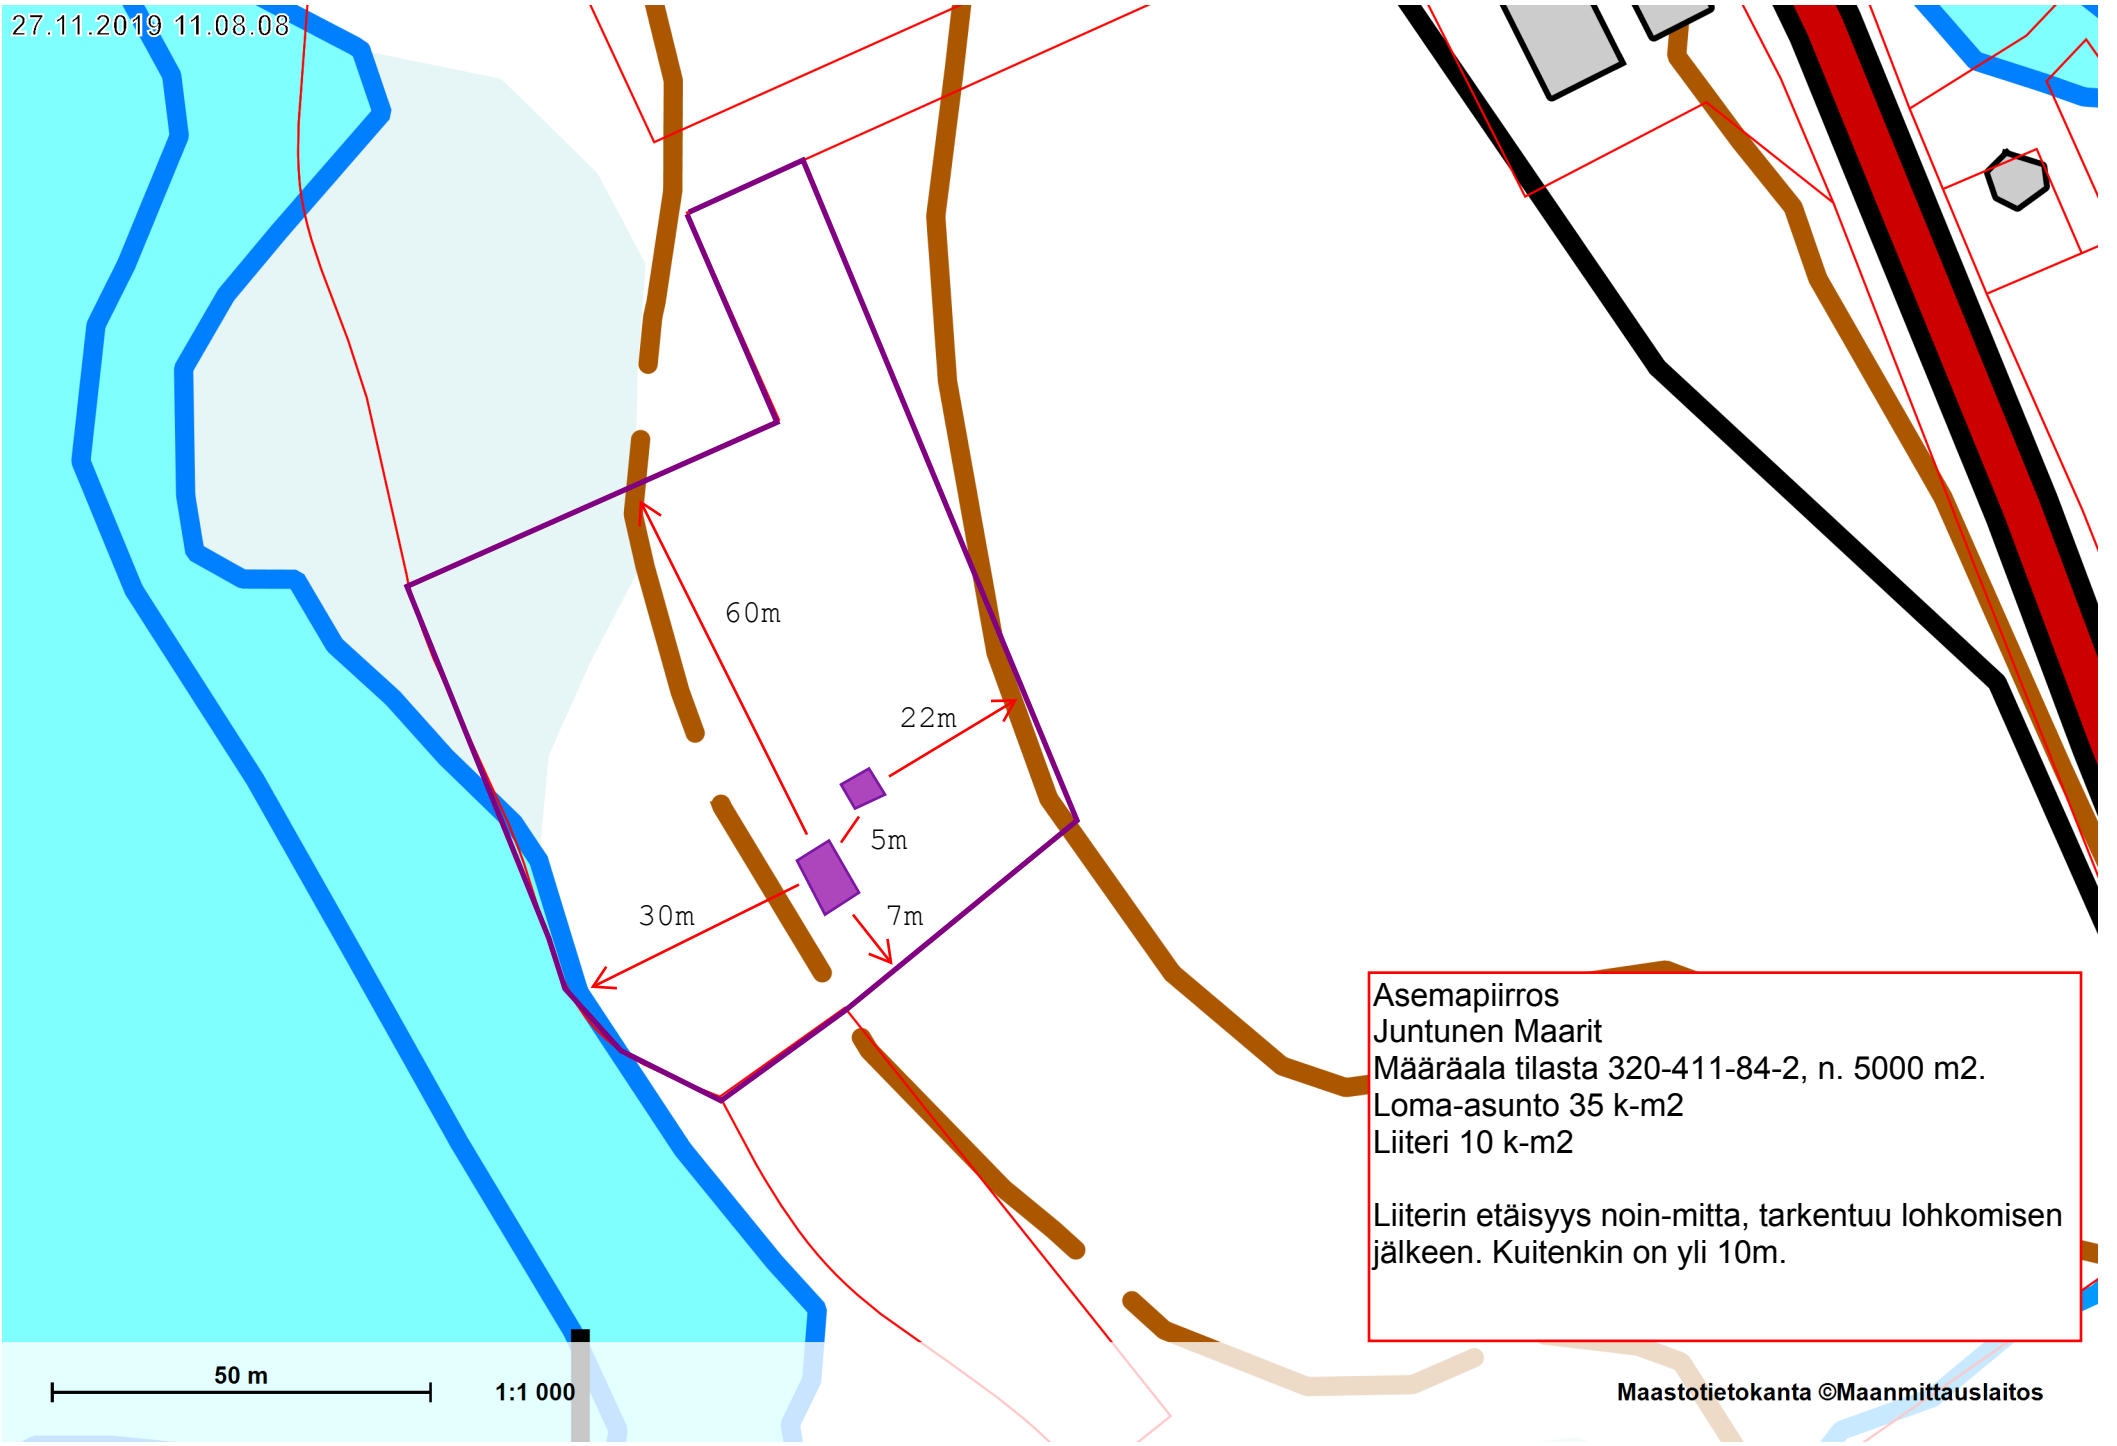

27.11.2019 11.08.08

Asemapiirros
Juntunen Maarit
Määräala tilasta 320-411-84-2, n. 5000 m².
Loma-asunto 35 k-m²
Liiteri 10 k-m²
Liiterin etäisyys noin-mitta, tarkentuu lohkomisen jälkeen. Kuitenkin on yli 10m.