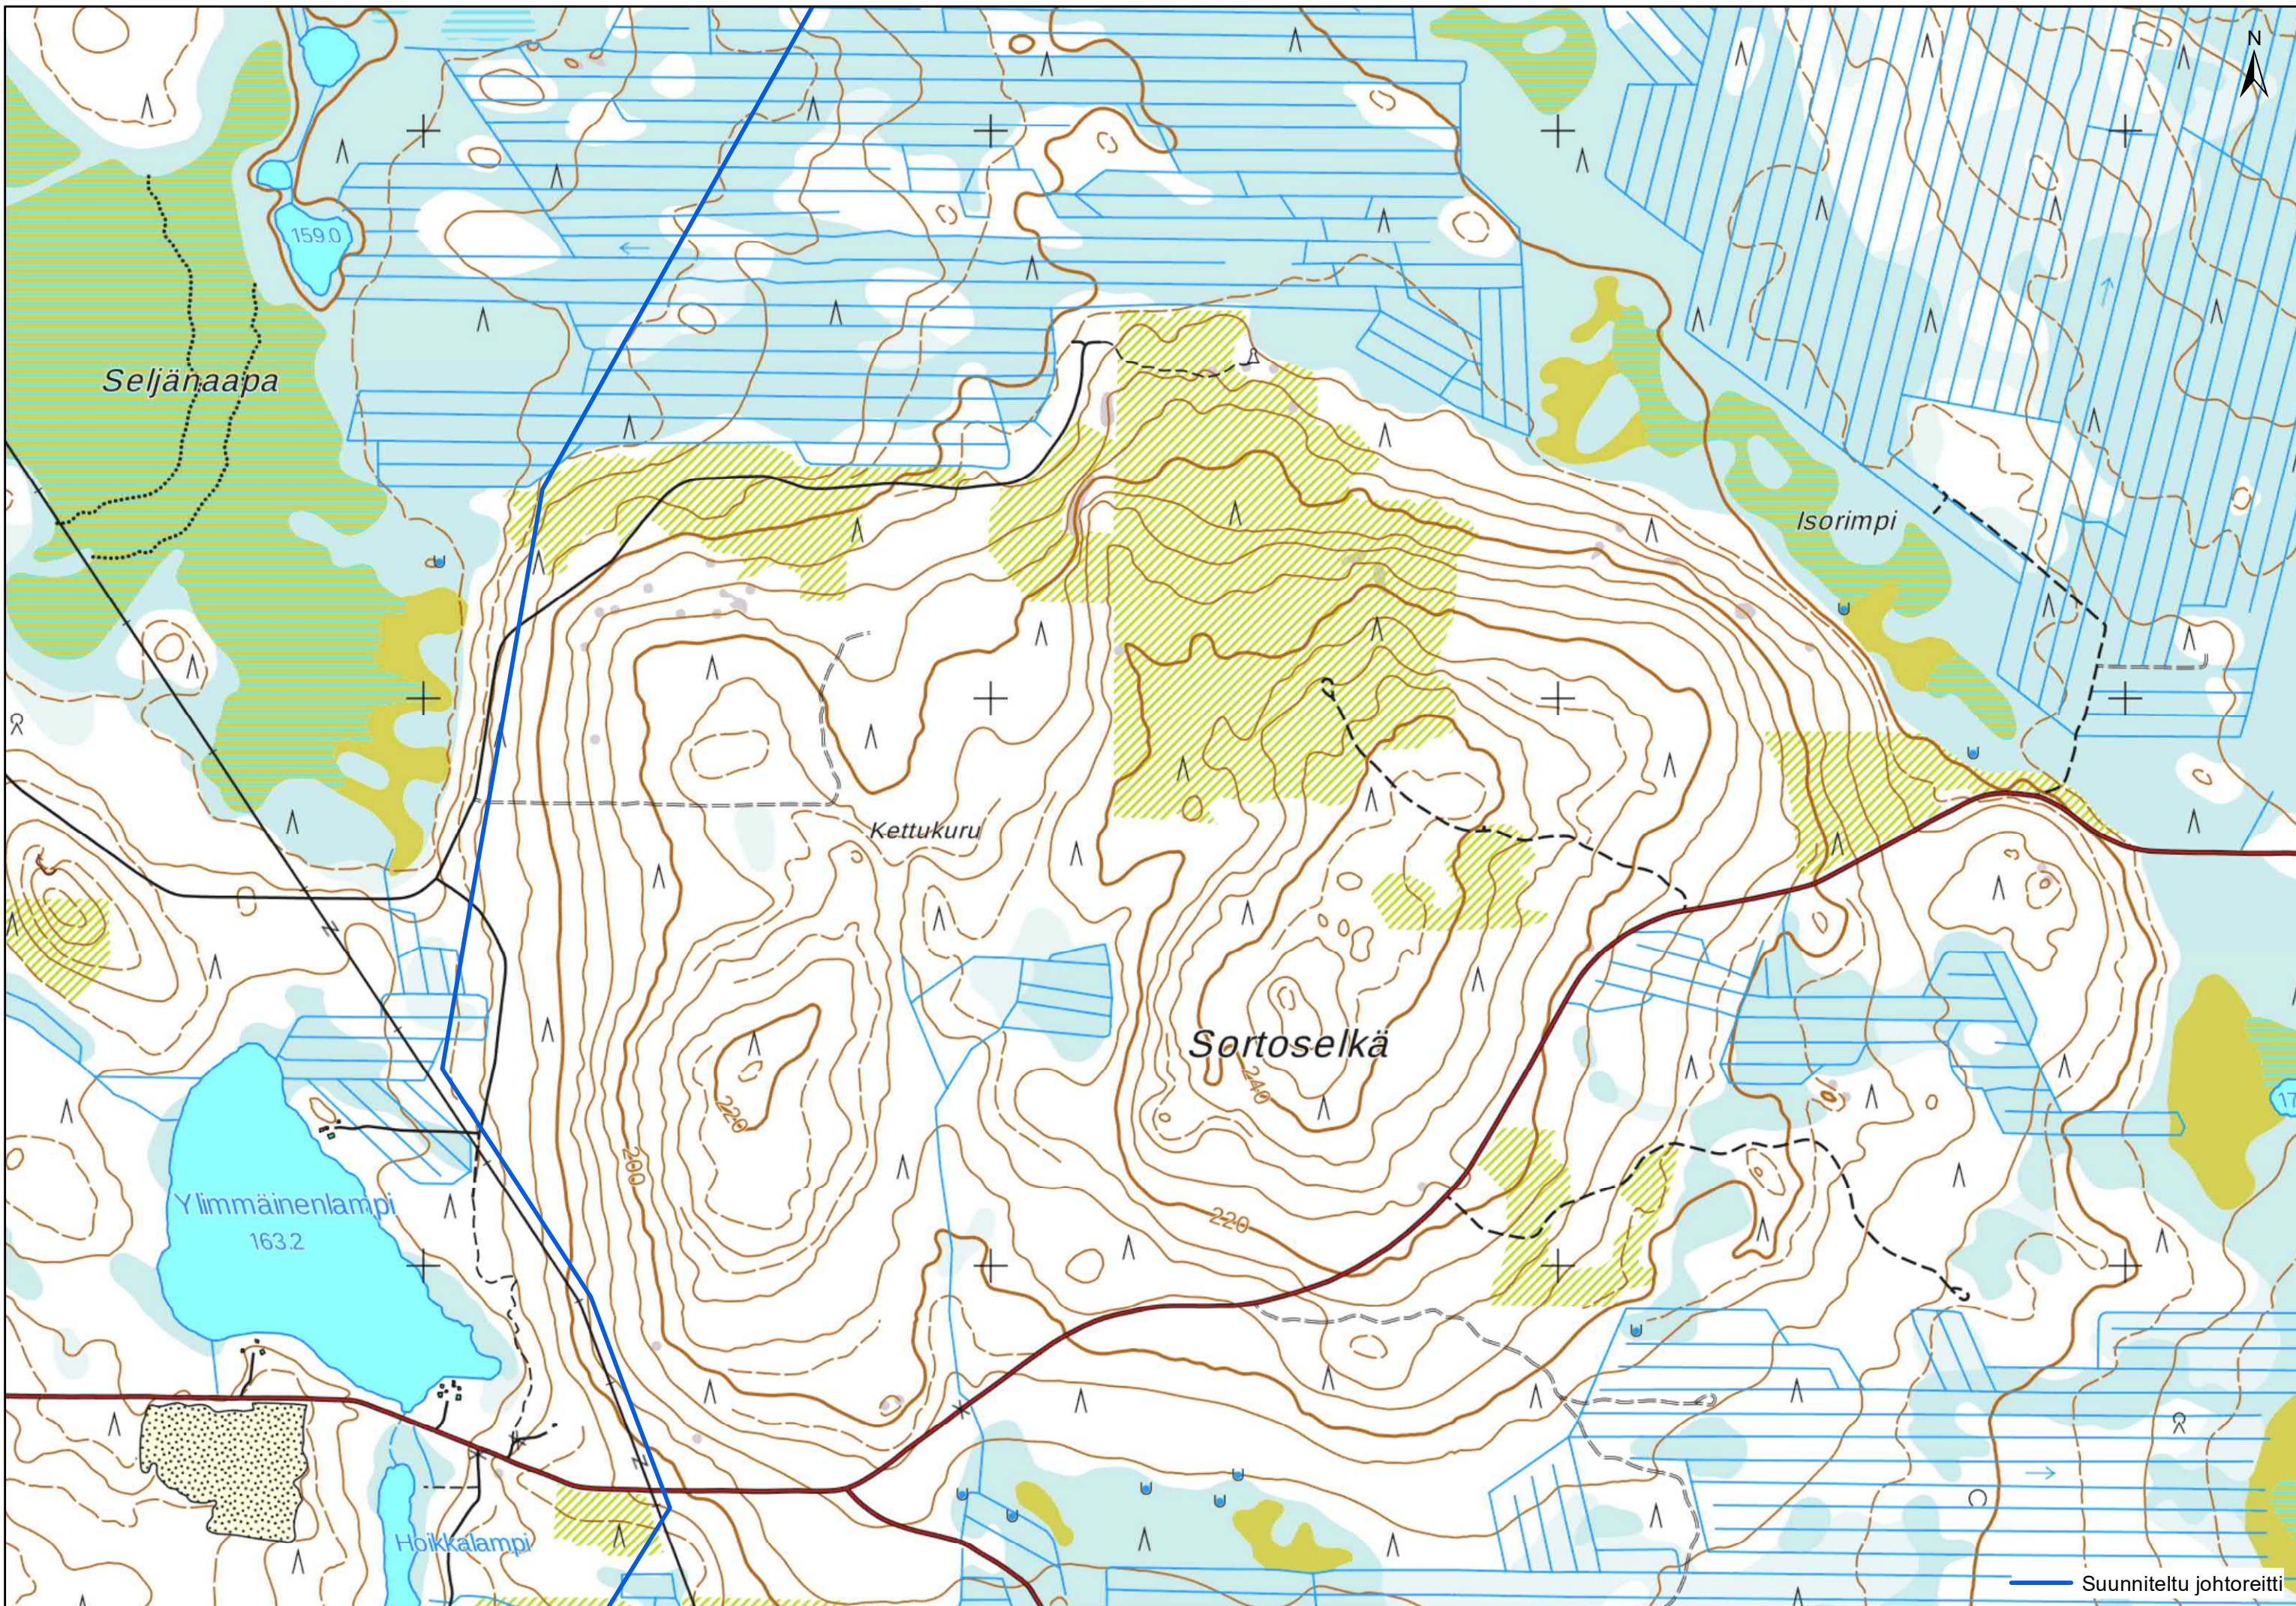

Rat — Suunniteltu johtoreitti

0 150 300 Metriä

Suunniteltu johtoreitti

0 150 300 Metriä

0 150 300 Metriä

Suunniteltu johtoreitti

0 150 300 Metriä

— Suunniteltu johtoreitti