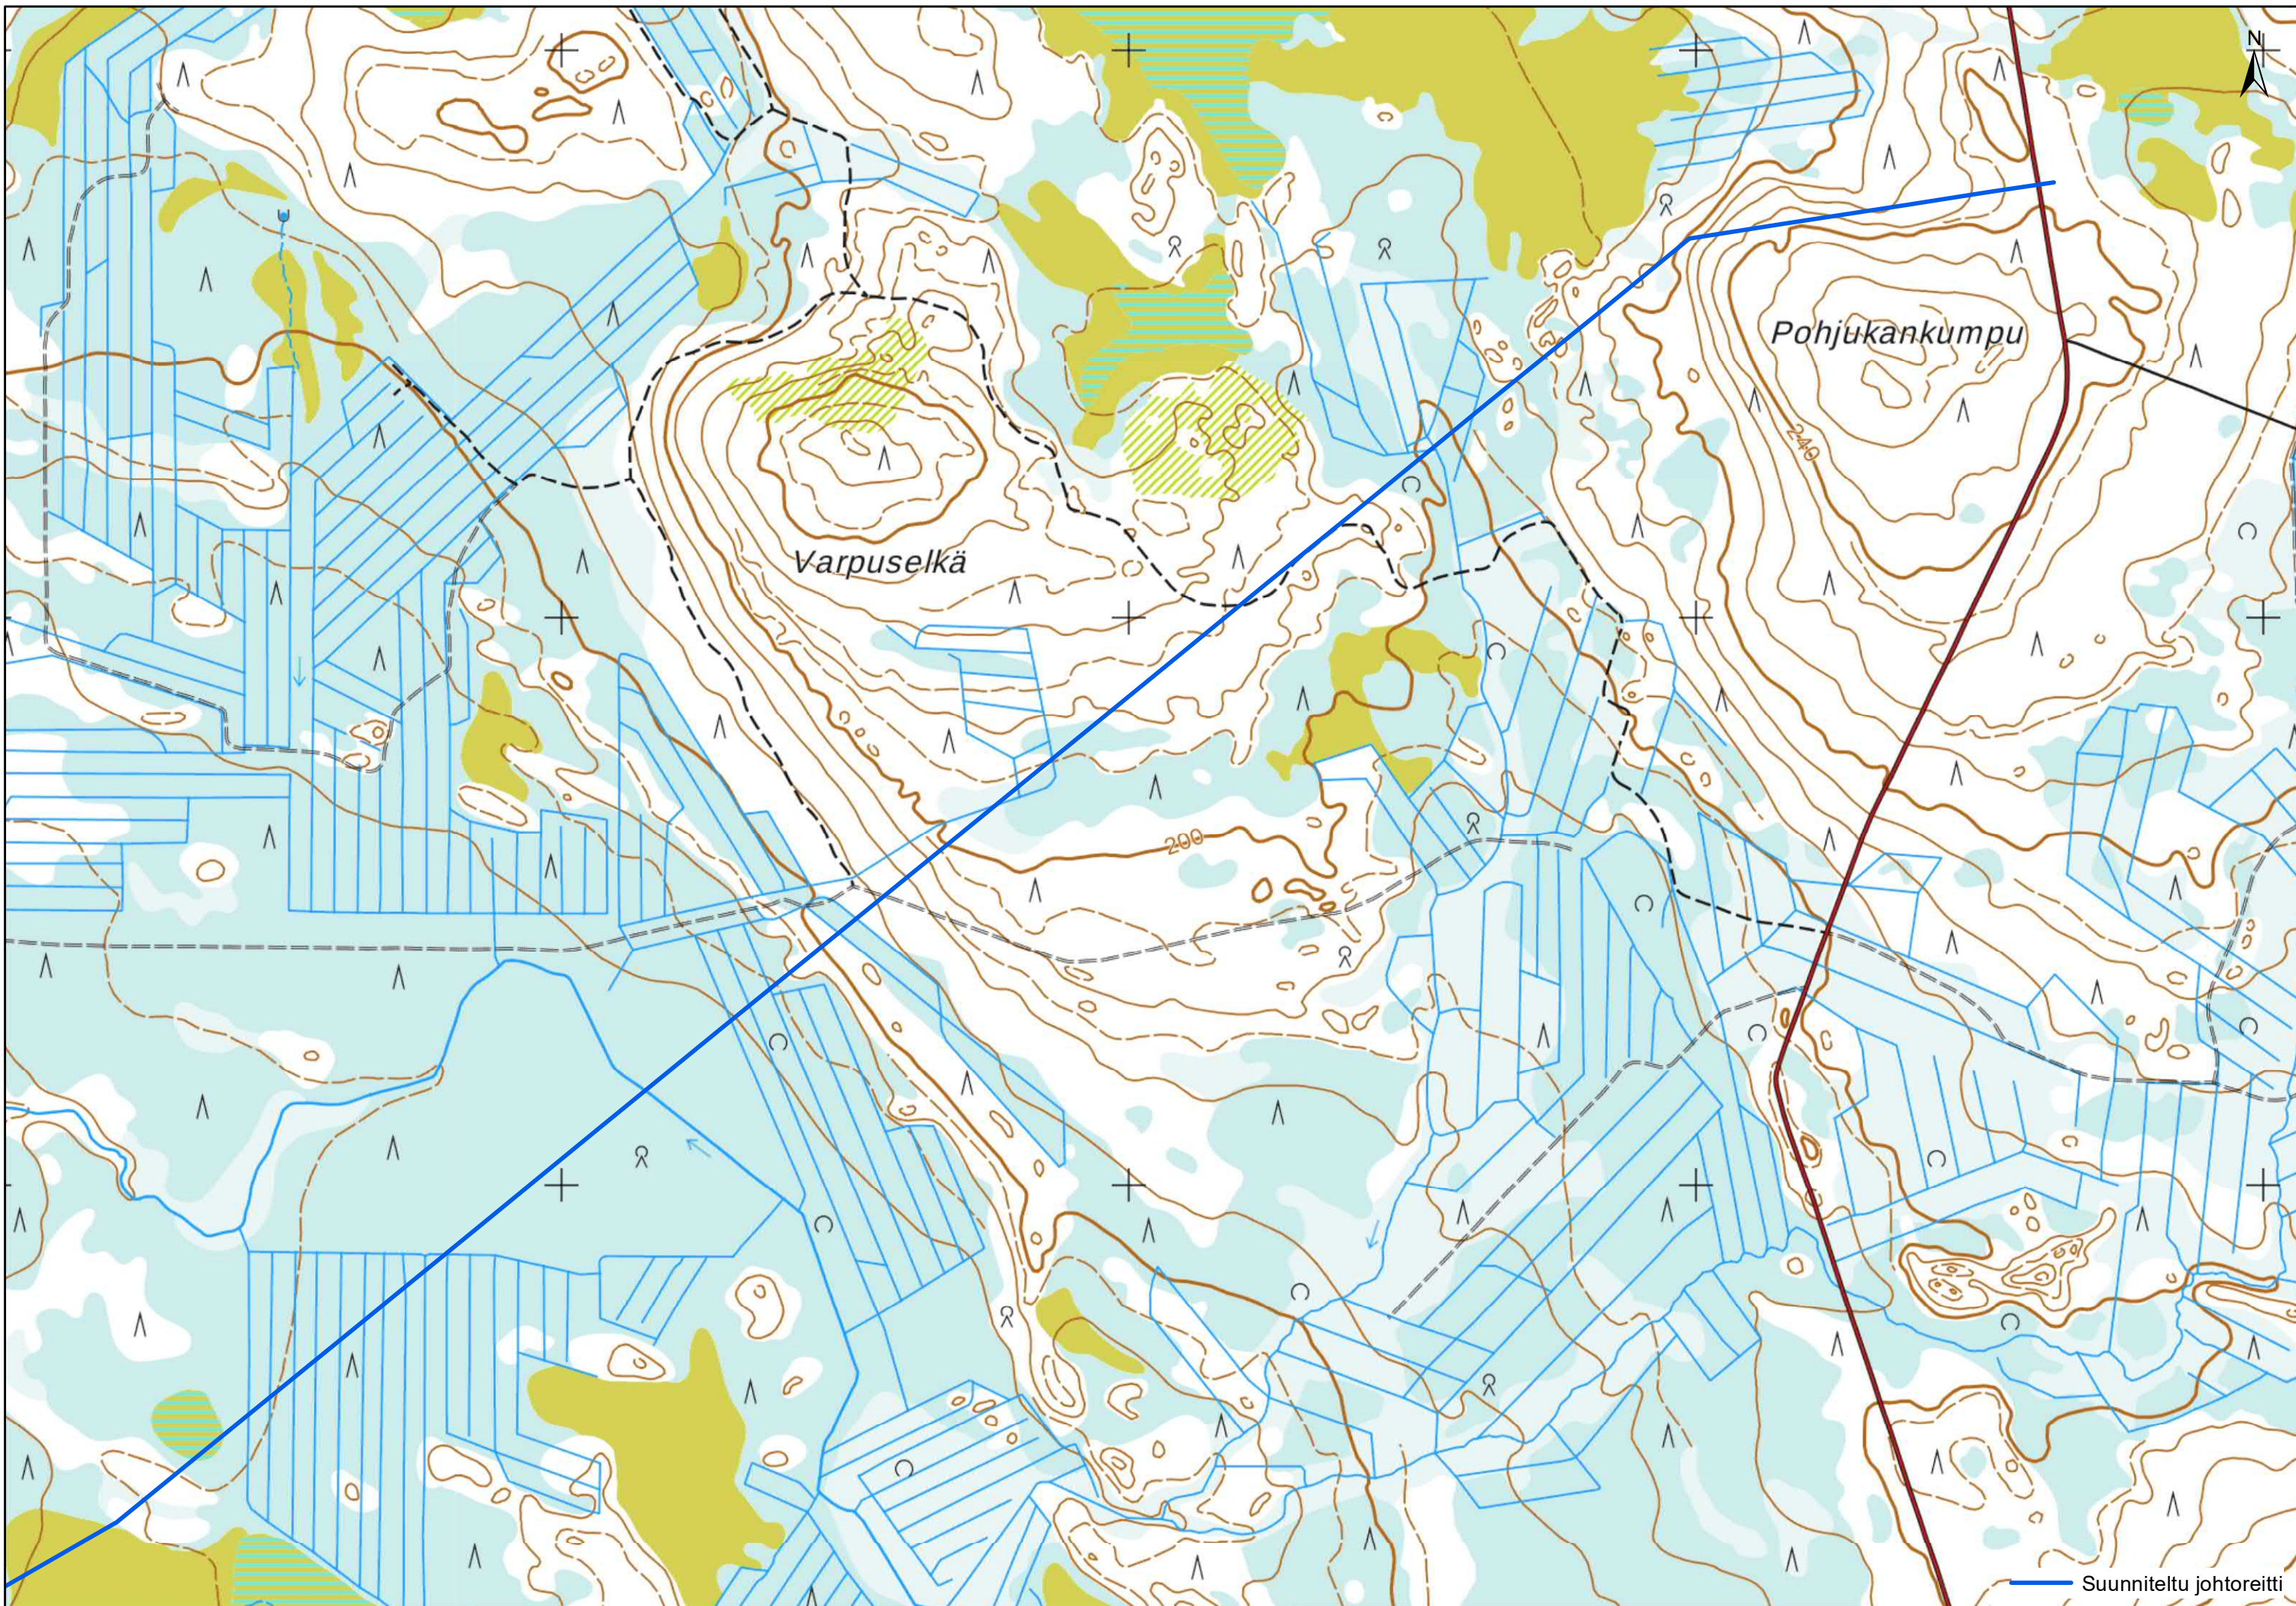

Rat — Suunniteltu johtoreitti

0 150 300 Metriä

Suunniteltu johtoreitti

0 150 300 Metriä

0 150 300 Metriä

Suunniteltu johtoreitti

0 150 300 Metriä

— Suunniteltu johtoreitti