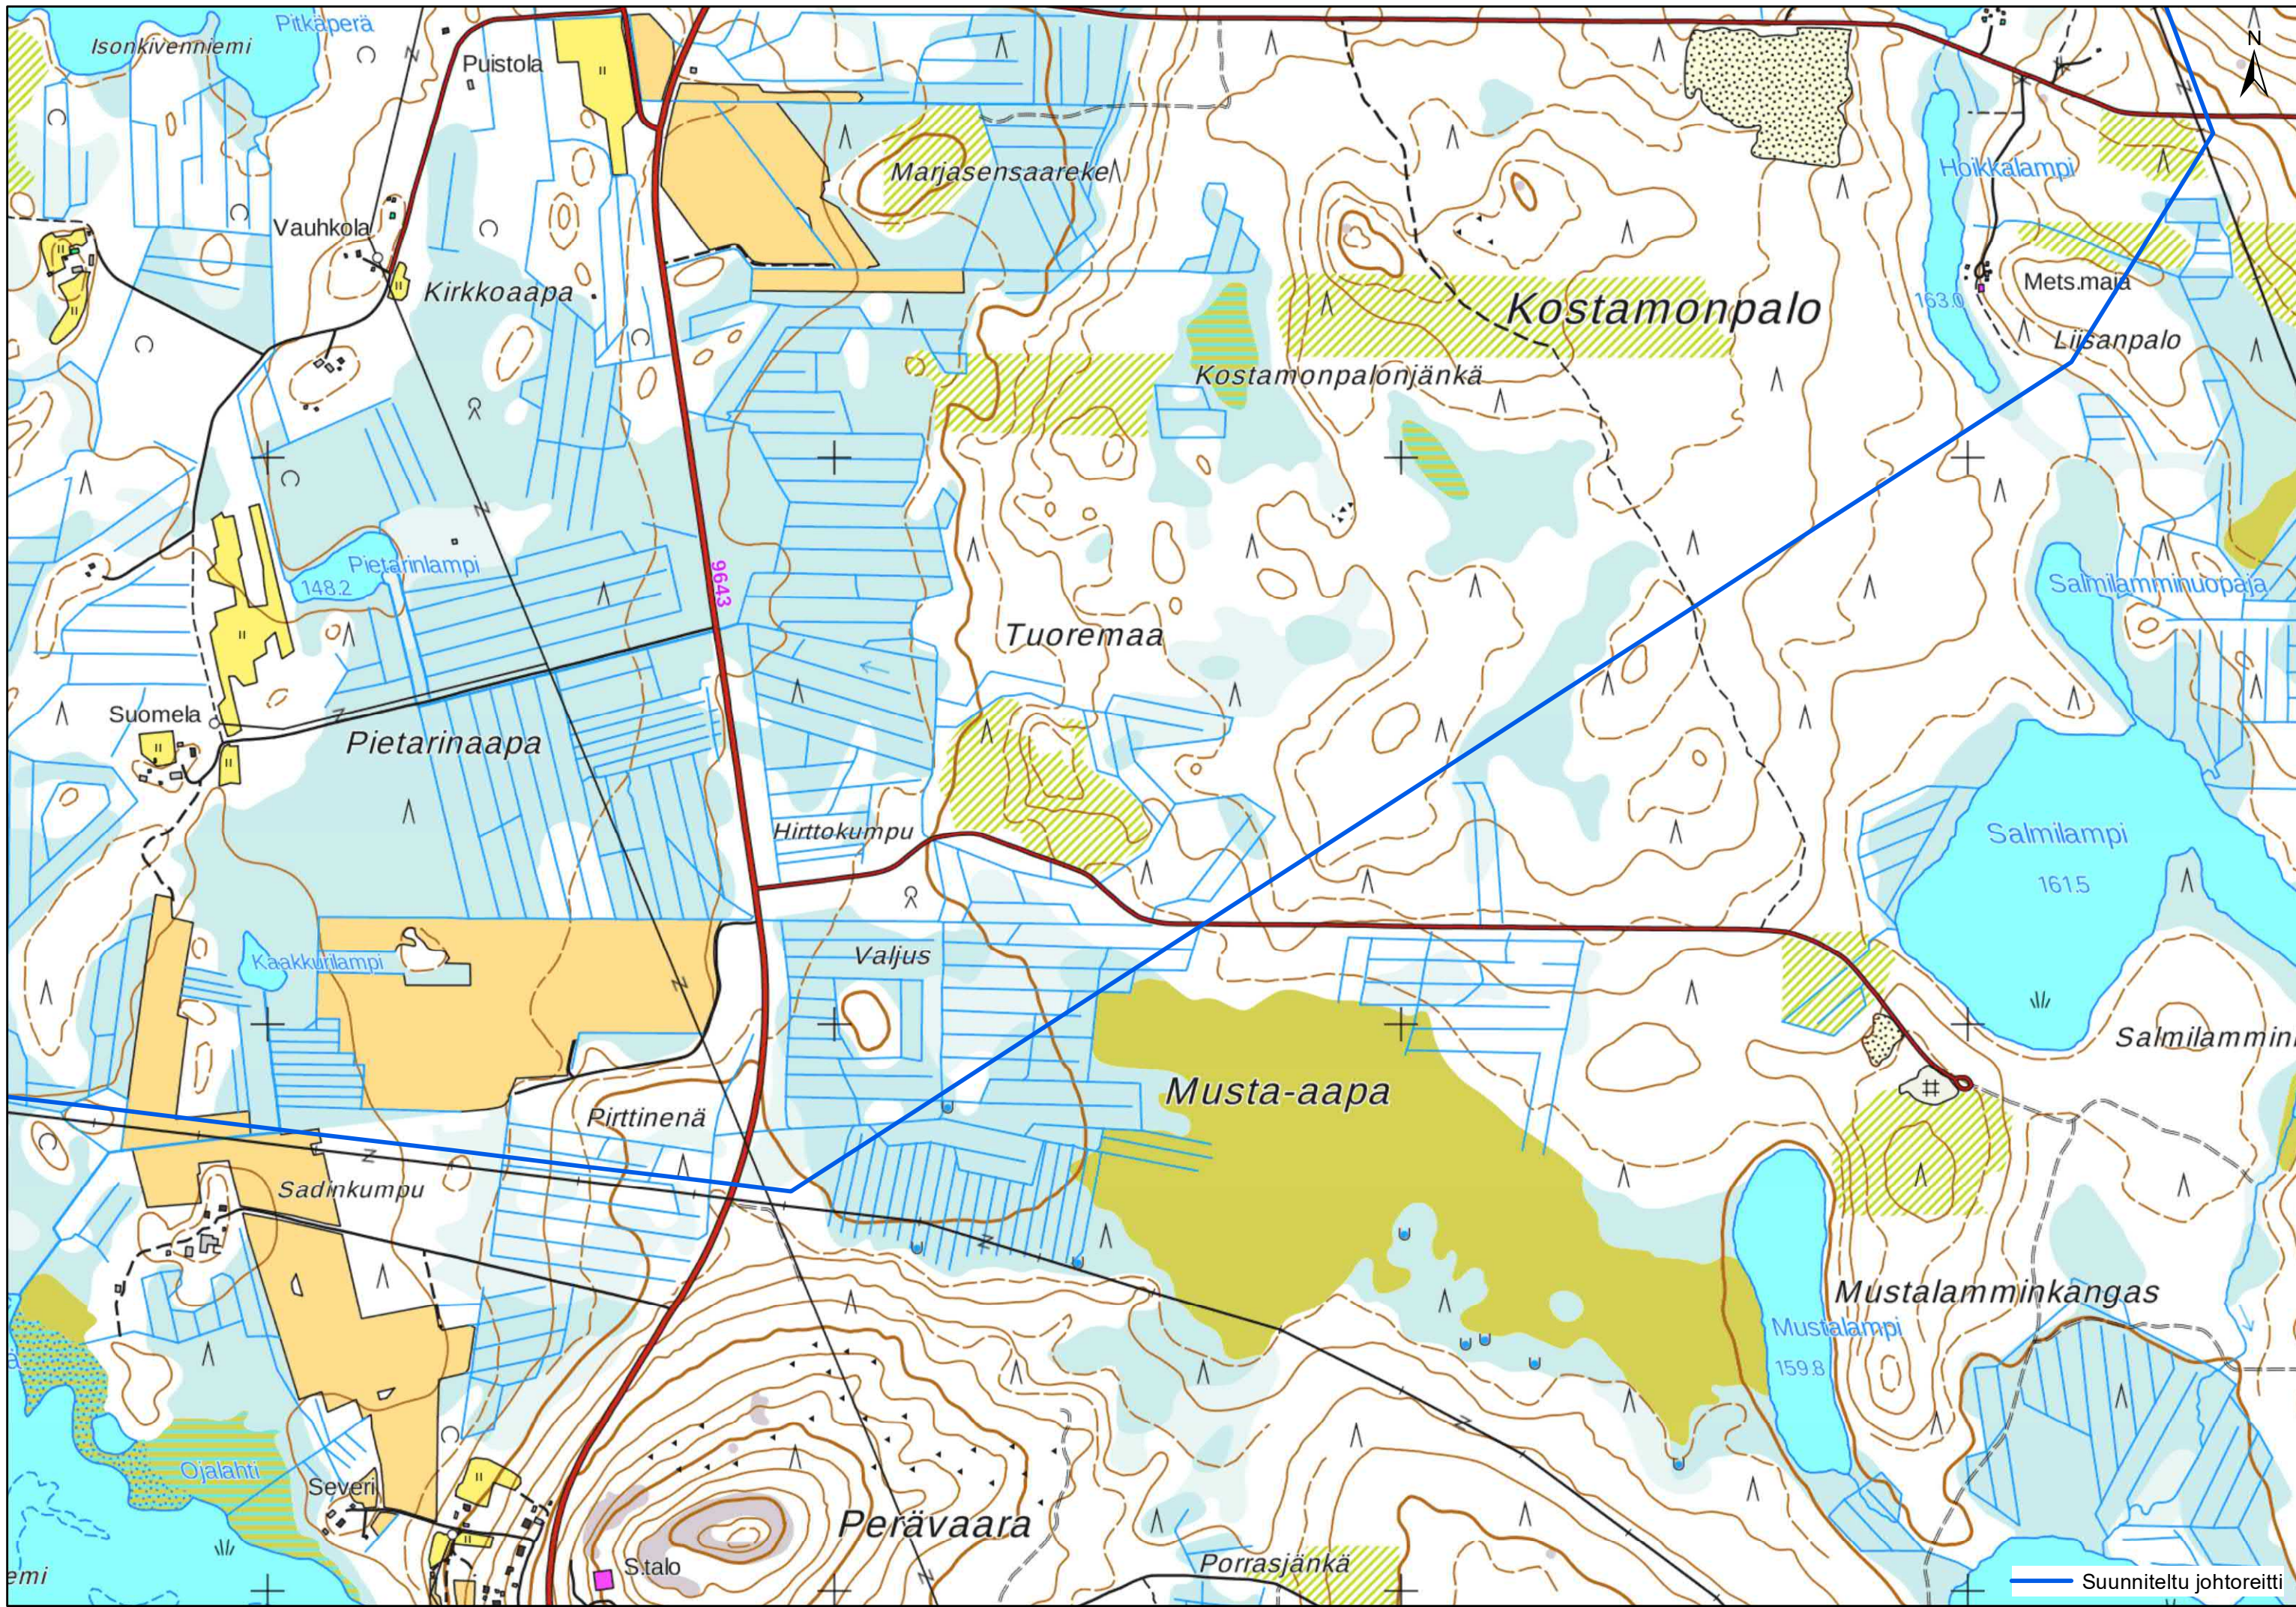

Rat — Suunniteltu johtoreitti

0 150 300 Metriä

Suunniteltu johtoreitti

0 150 300 Metriä

0 150 300 Metriä

Suunniteltu johtoreitti

0 150 300 Metriä

— Suunniteltu johtoreitti