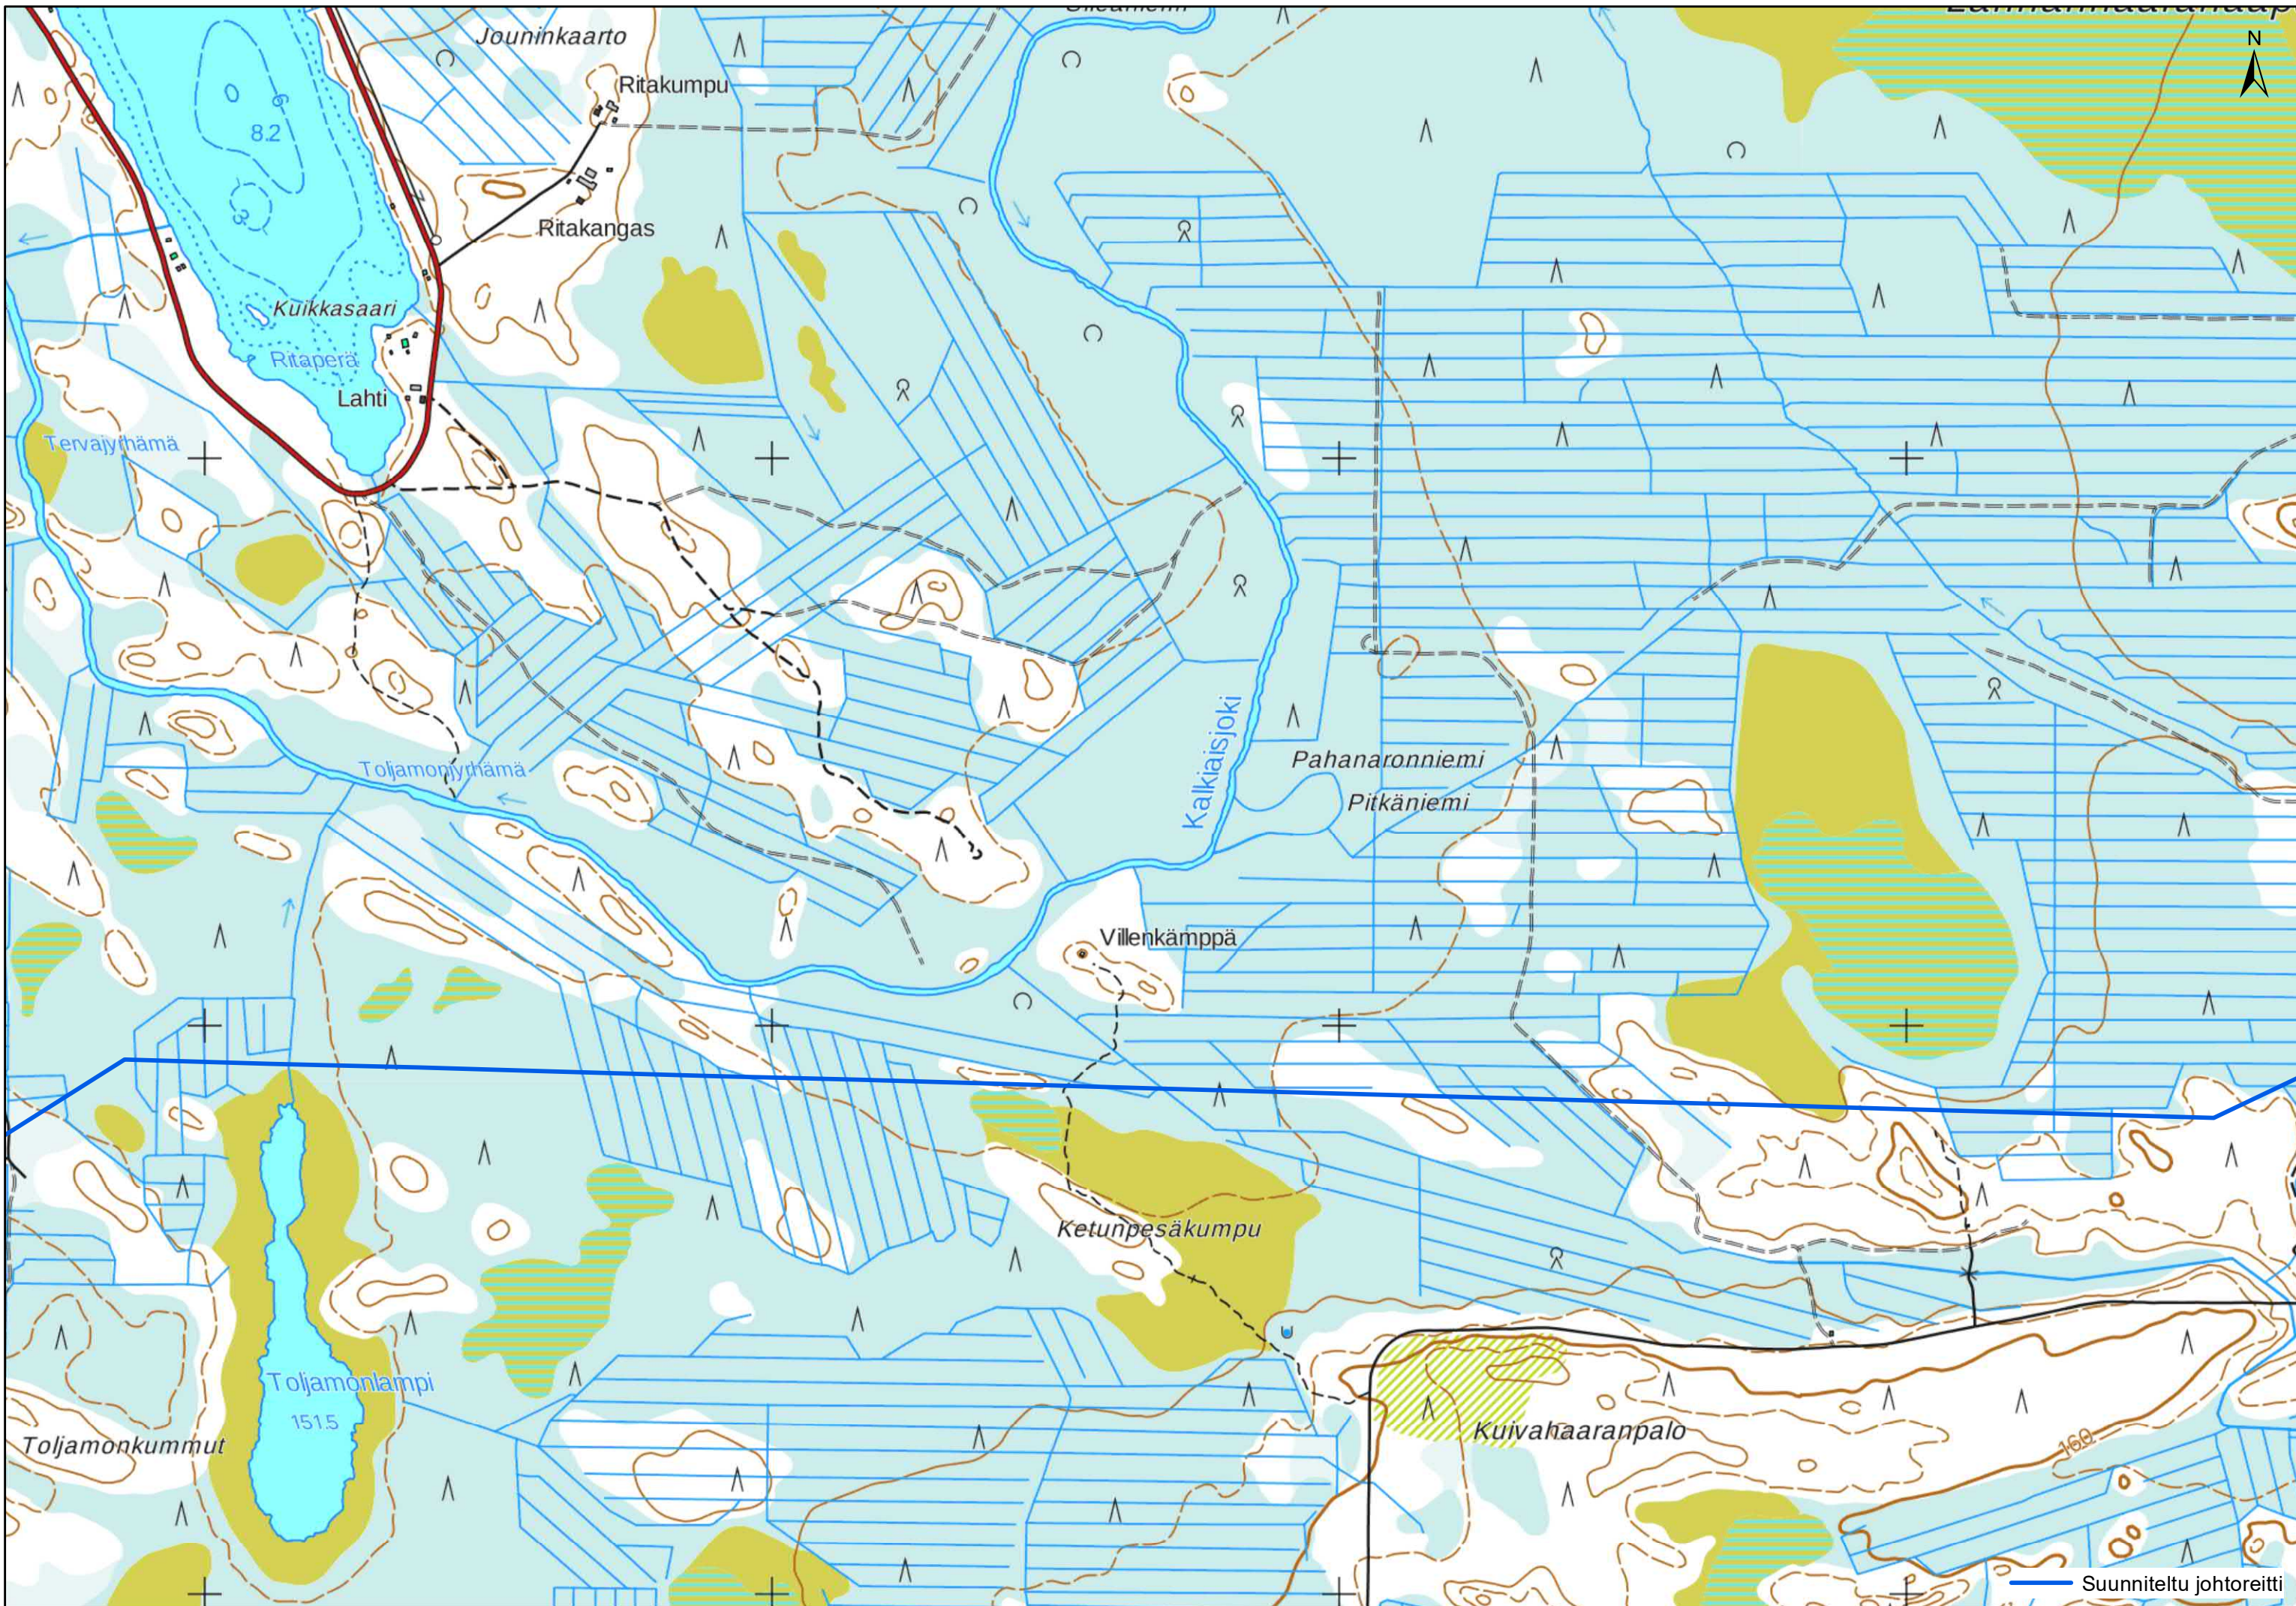

Rat — Suunniteltu johtoreitti

0 150 300 Metriä

Suunniteltu johtoreitti

0 150 300 Metriä

0 150 300 Metriä

Suunniteltu johtoreitti

0 150 300 Metriä

— Suunniteltu johtoreitti