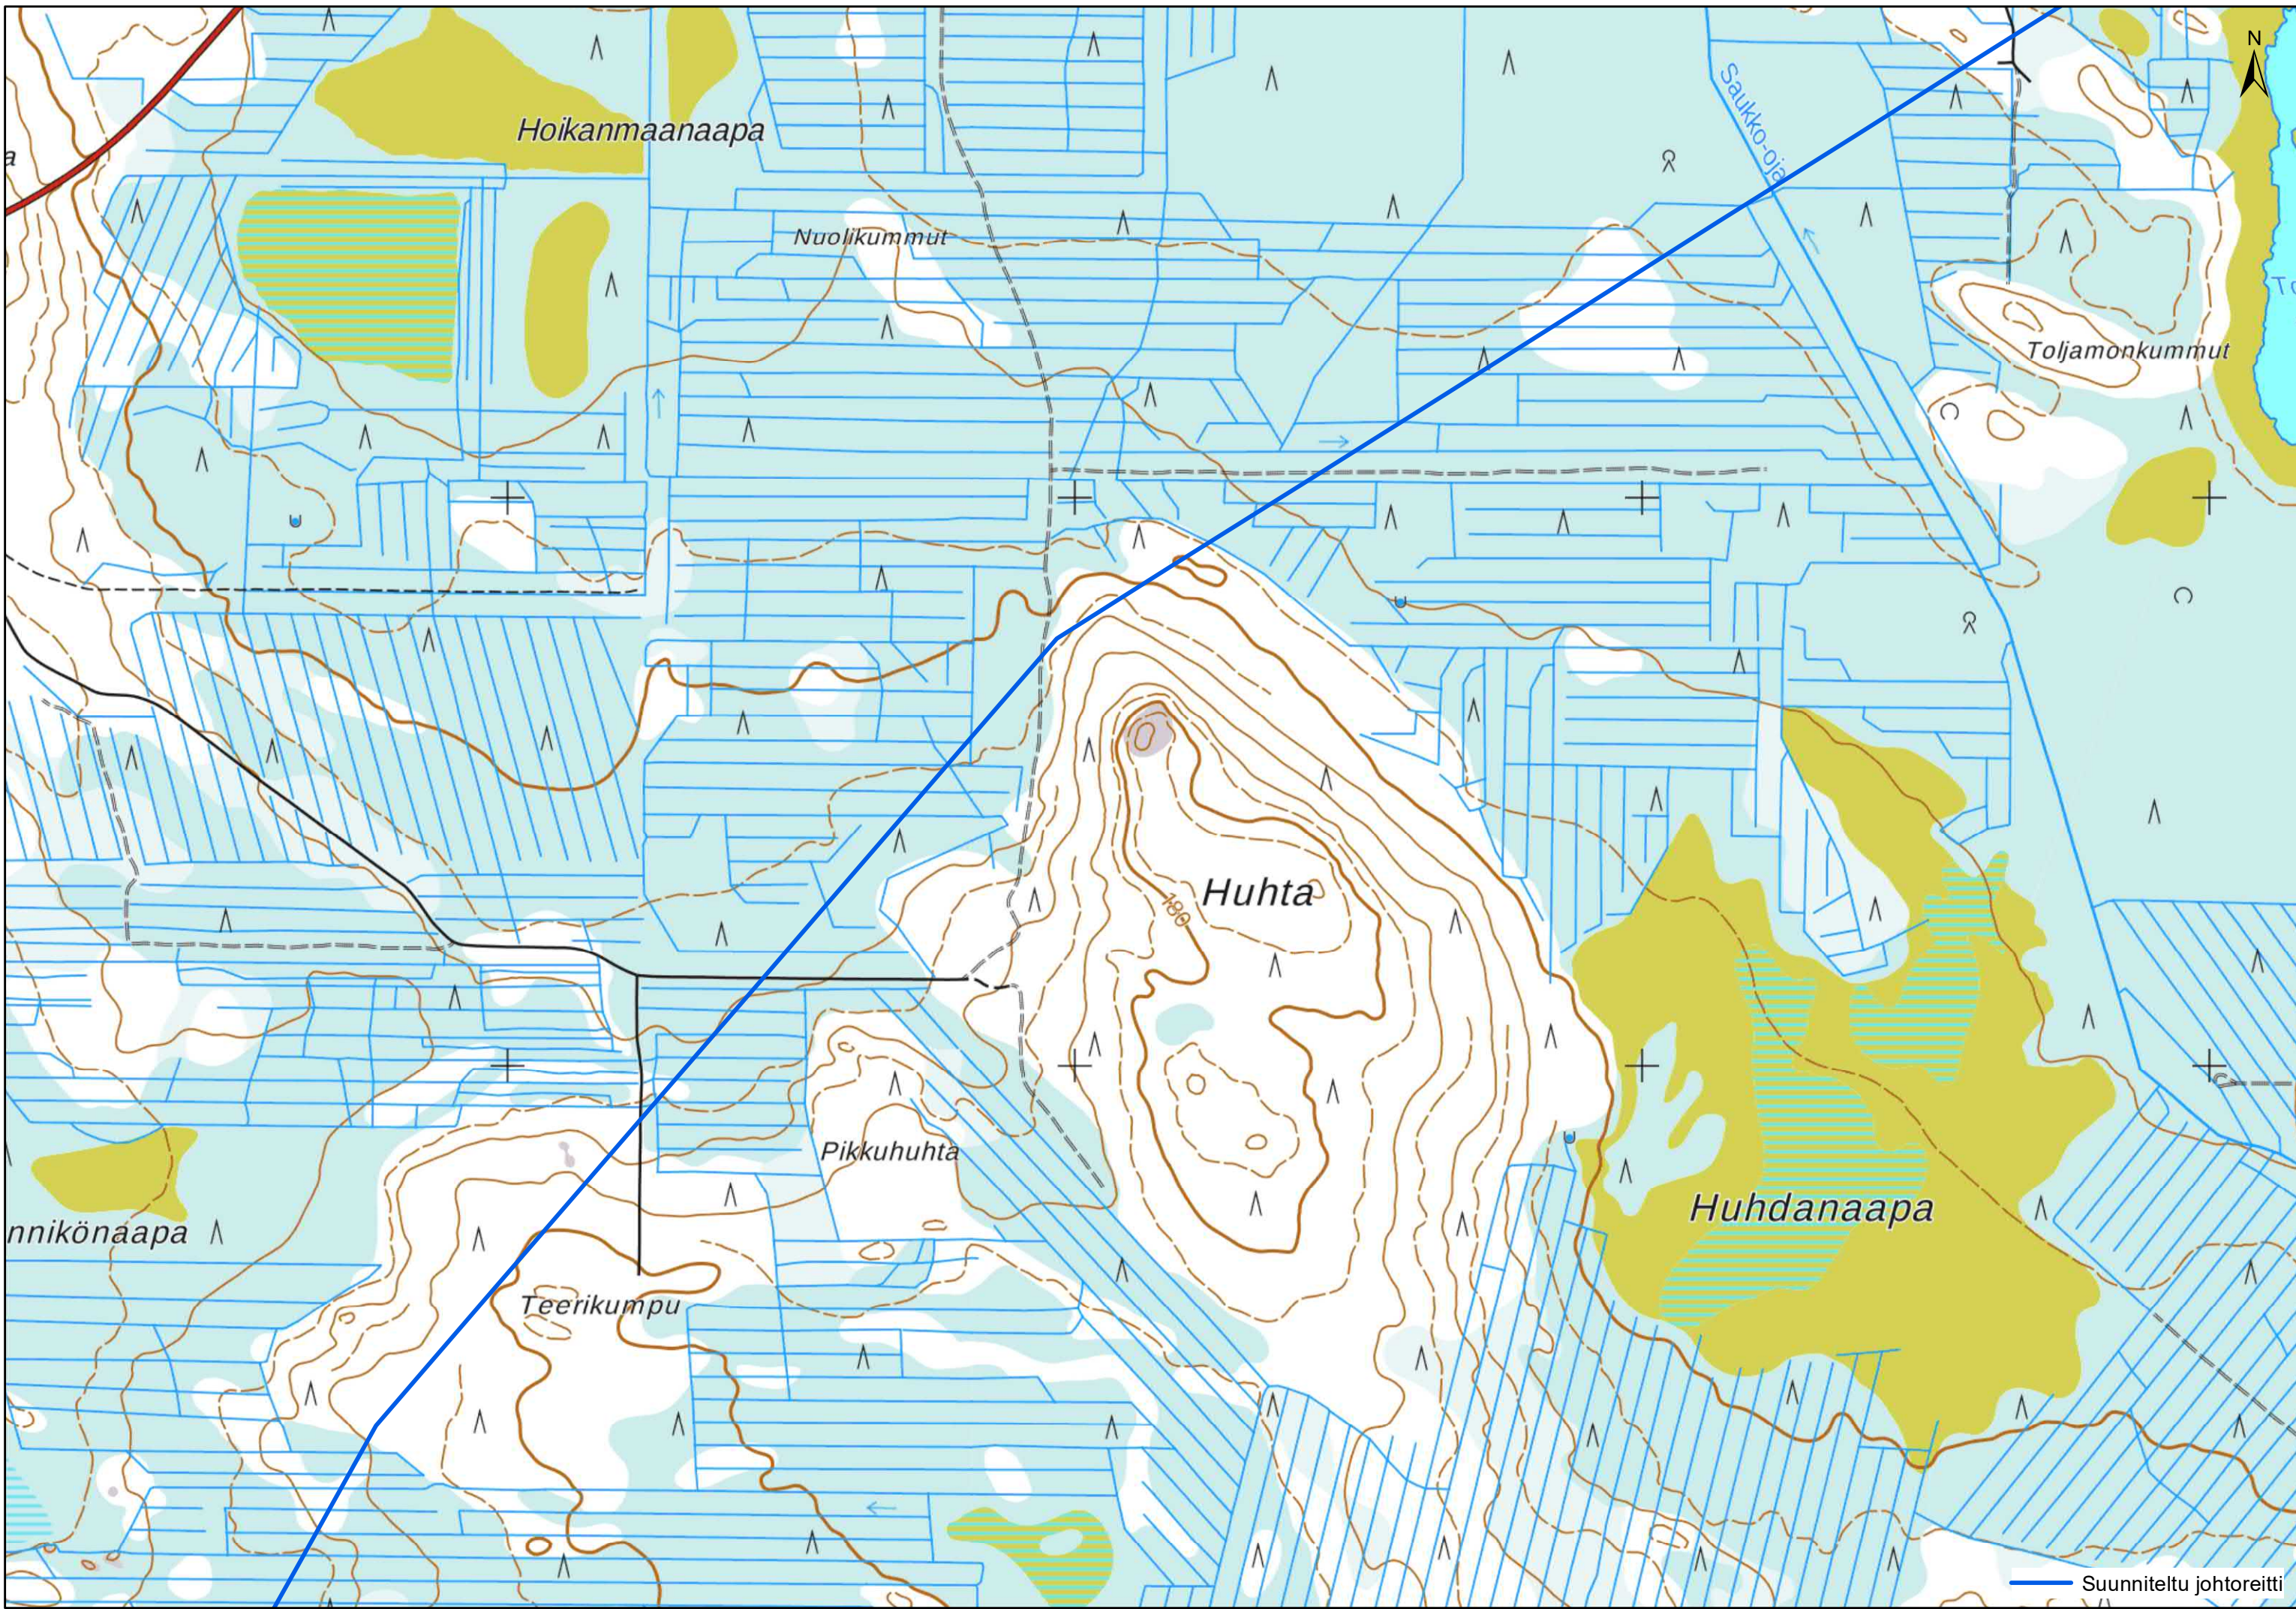

Rat — Suunniteltu johtoreitti

0 150 300 Metriä

Suunniteltu johtoreitti

0 150 300 Metriä

0 150 300 Metriä

Suunniteltu johtoreitti

0 150 300 Metriä

— Suunniteltu johtoreitti