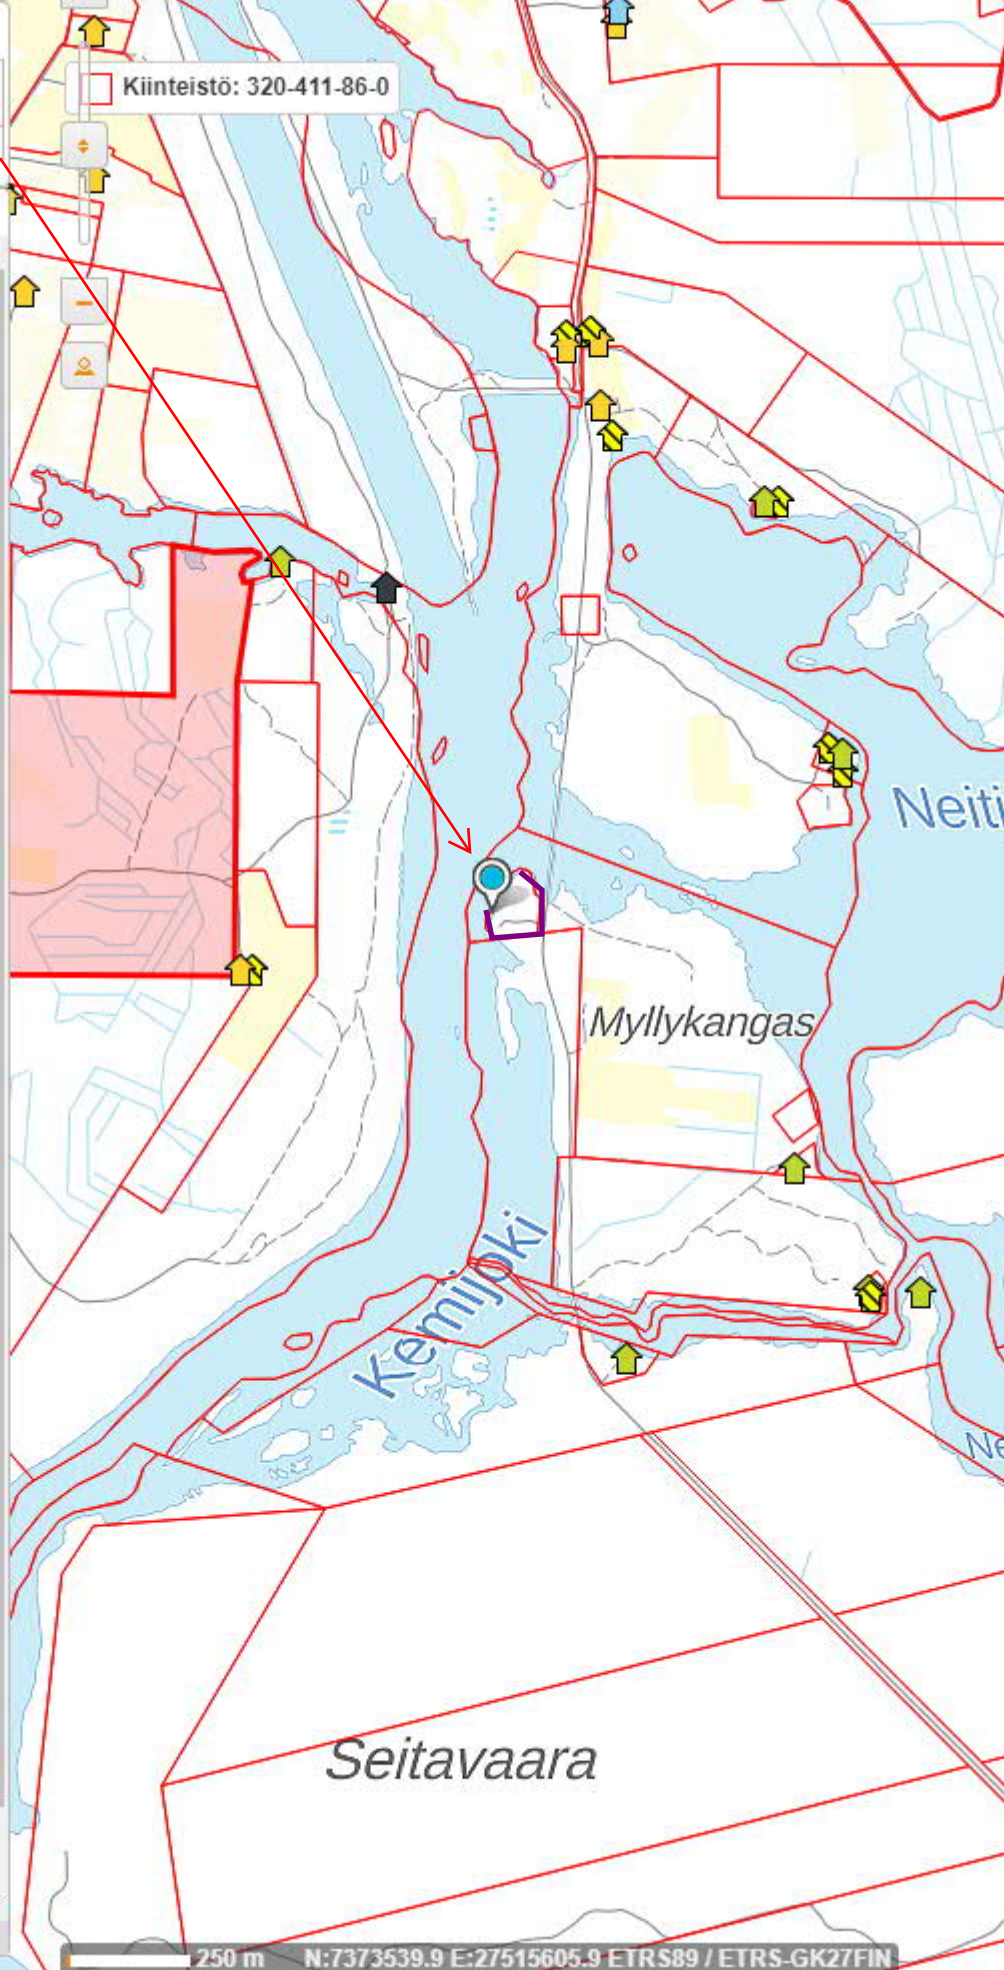

Hankevaiheen rakennukset

- Maalämpökaivot
- Rakennukset ja omistajat

Kiinteistöt

- Kiinteistöt pisteinä
- Kiinteistötunnukset
- Kiinteistörajat

Osoitteet

- Osoitteet pisteinä
- Osoitenumerot

Lupatiedot

- ▶ Kaavat
- ▶ Ympäristö
- ▶ Vesihuolto
- ▶ Kaukolämpö ja aluerajaukset
- ▶ Kaupungin kiinteistöt
- ▶ Julkinen liikenne

250 m

N:7373539.9 E:27515605.9 ETRS89 / ETRS-GK27FIN