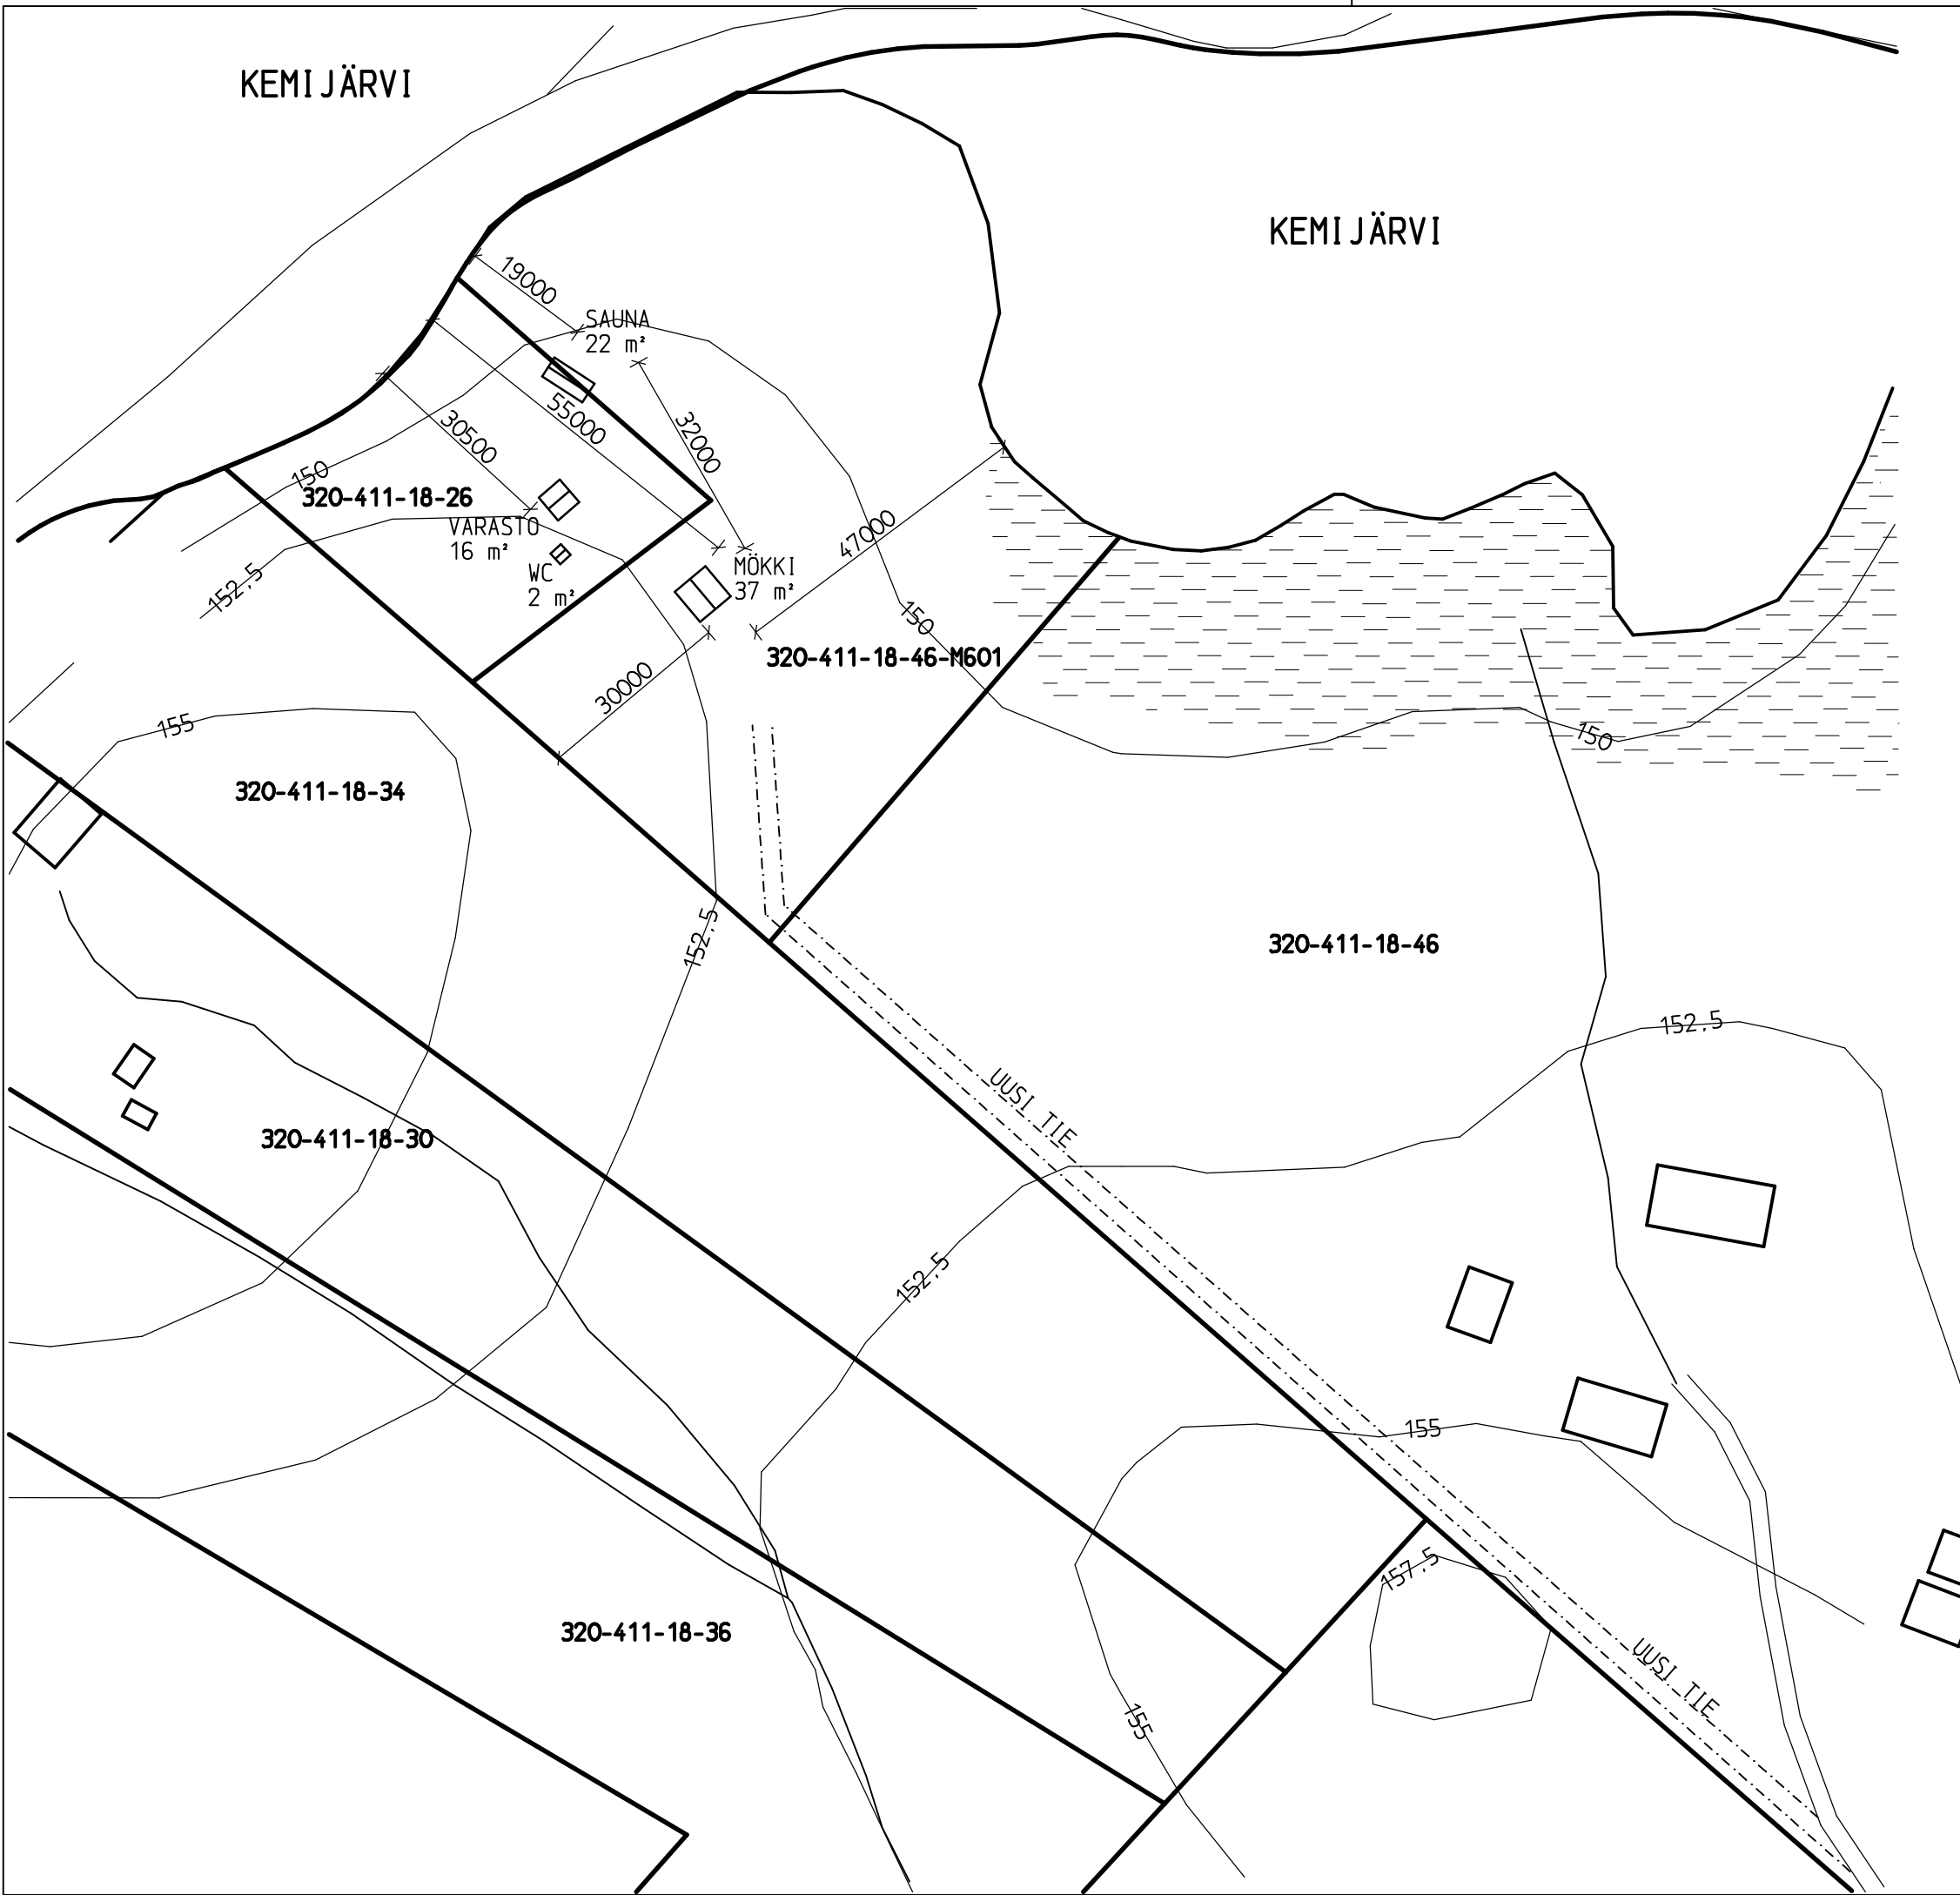

KEMI JÄRVI

KEMI JÄRVI

POIKKEAMISLUPAHAKEMUS
320-411-18-26 JA 320-411-18-46-M601
JOHANNA IKONEN JA PAULIINA JOKINEN
ASEMAPIIRROS 1:1000
29.1.2019

RAKENNUSTEN KASTUVAT RAKENTEET
RAKENNETAAN TASON +150,5 YLÄPUOLELLE
(KORKEUSJÄRJESTELMÄ N43)