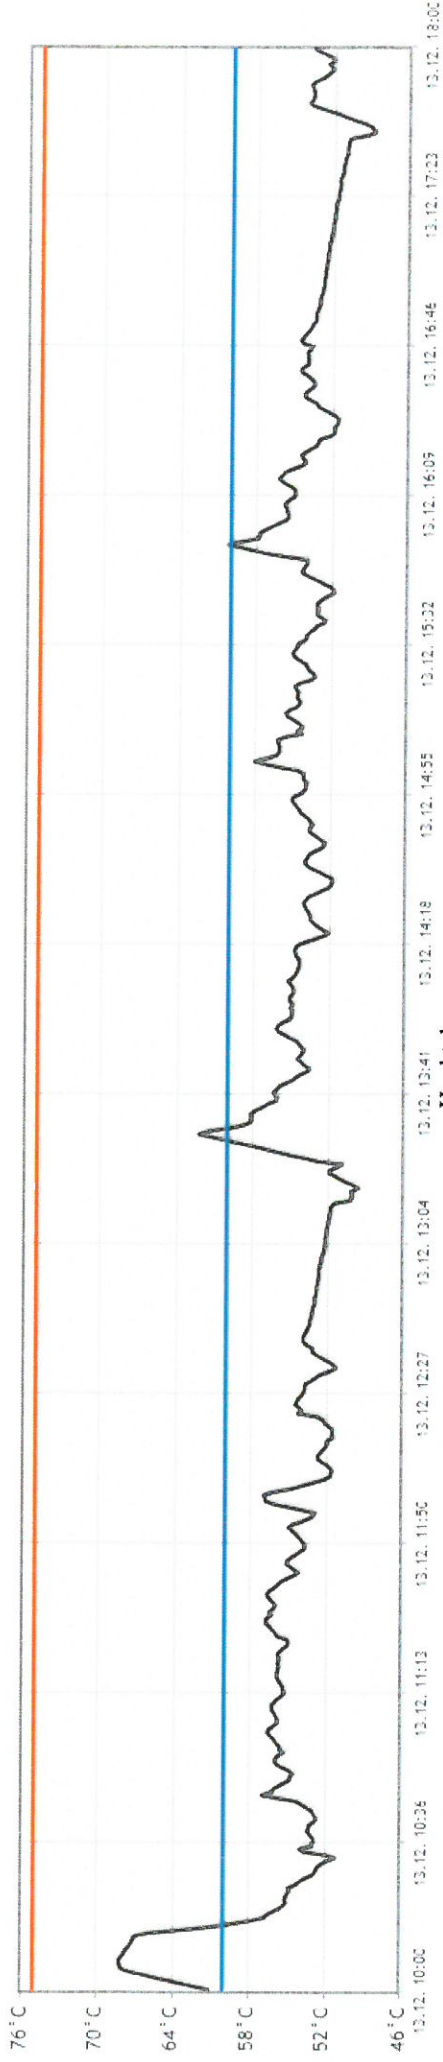

- [Kokonaiskuva](#)
- [Hälytykset](#)

Tunnus: 11

Mittauspiste: Linjapesukone

Kohde: AK 1

Mittaus tapa: Lämmitys

Aikarajaus:

13.12.2018 10:00

- 13.12.2018 18:00

Pesu

Huuhtelu