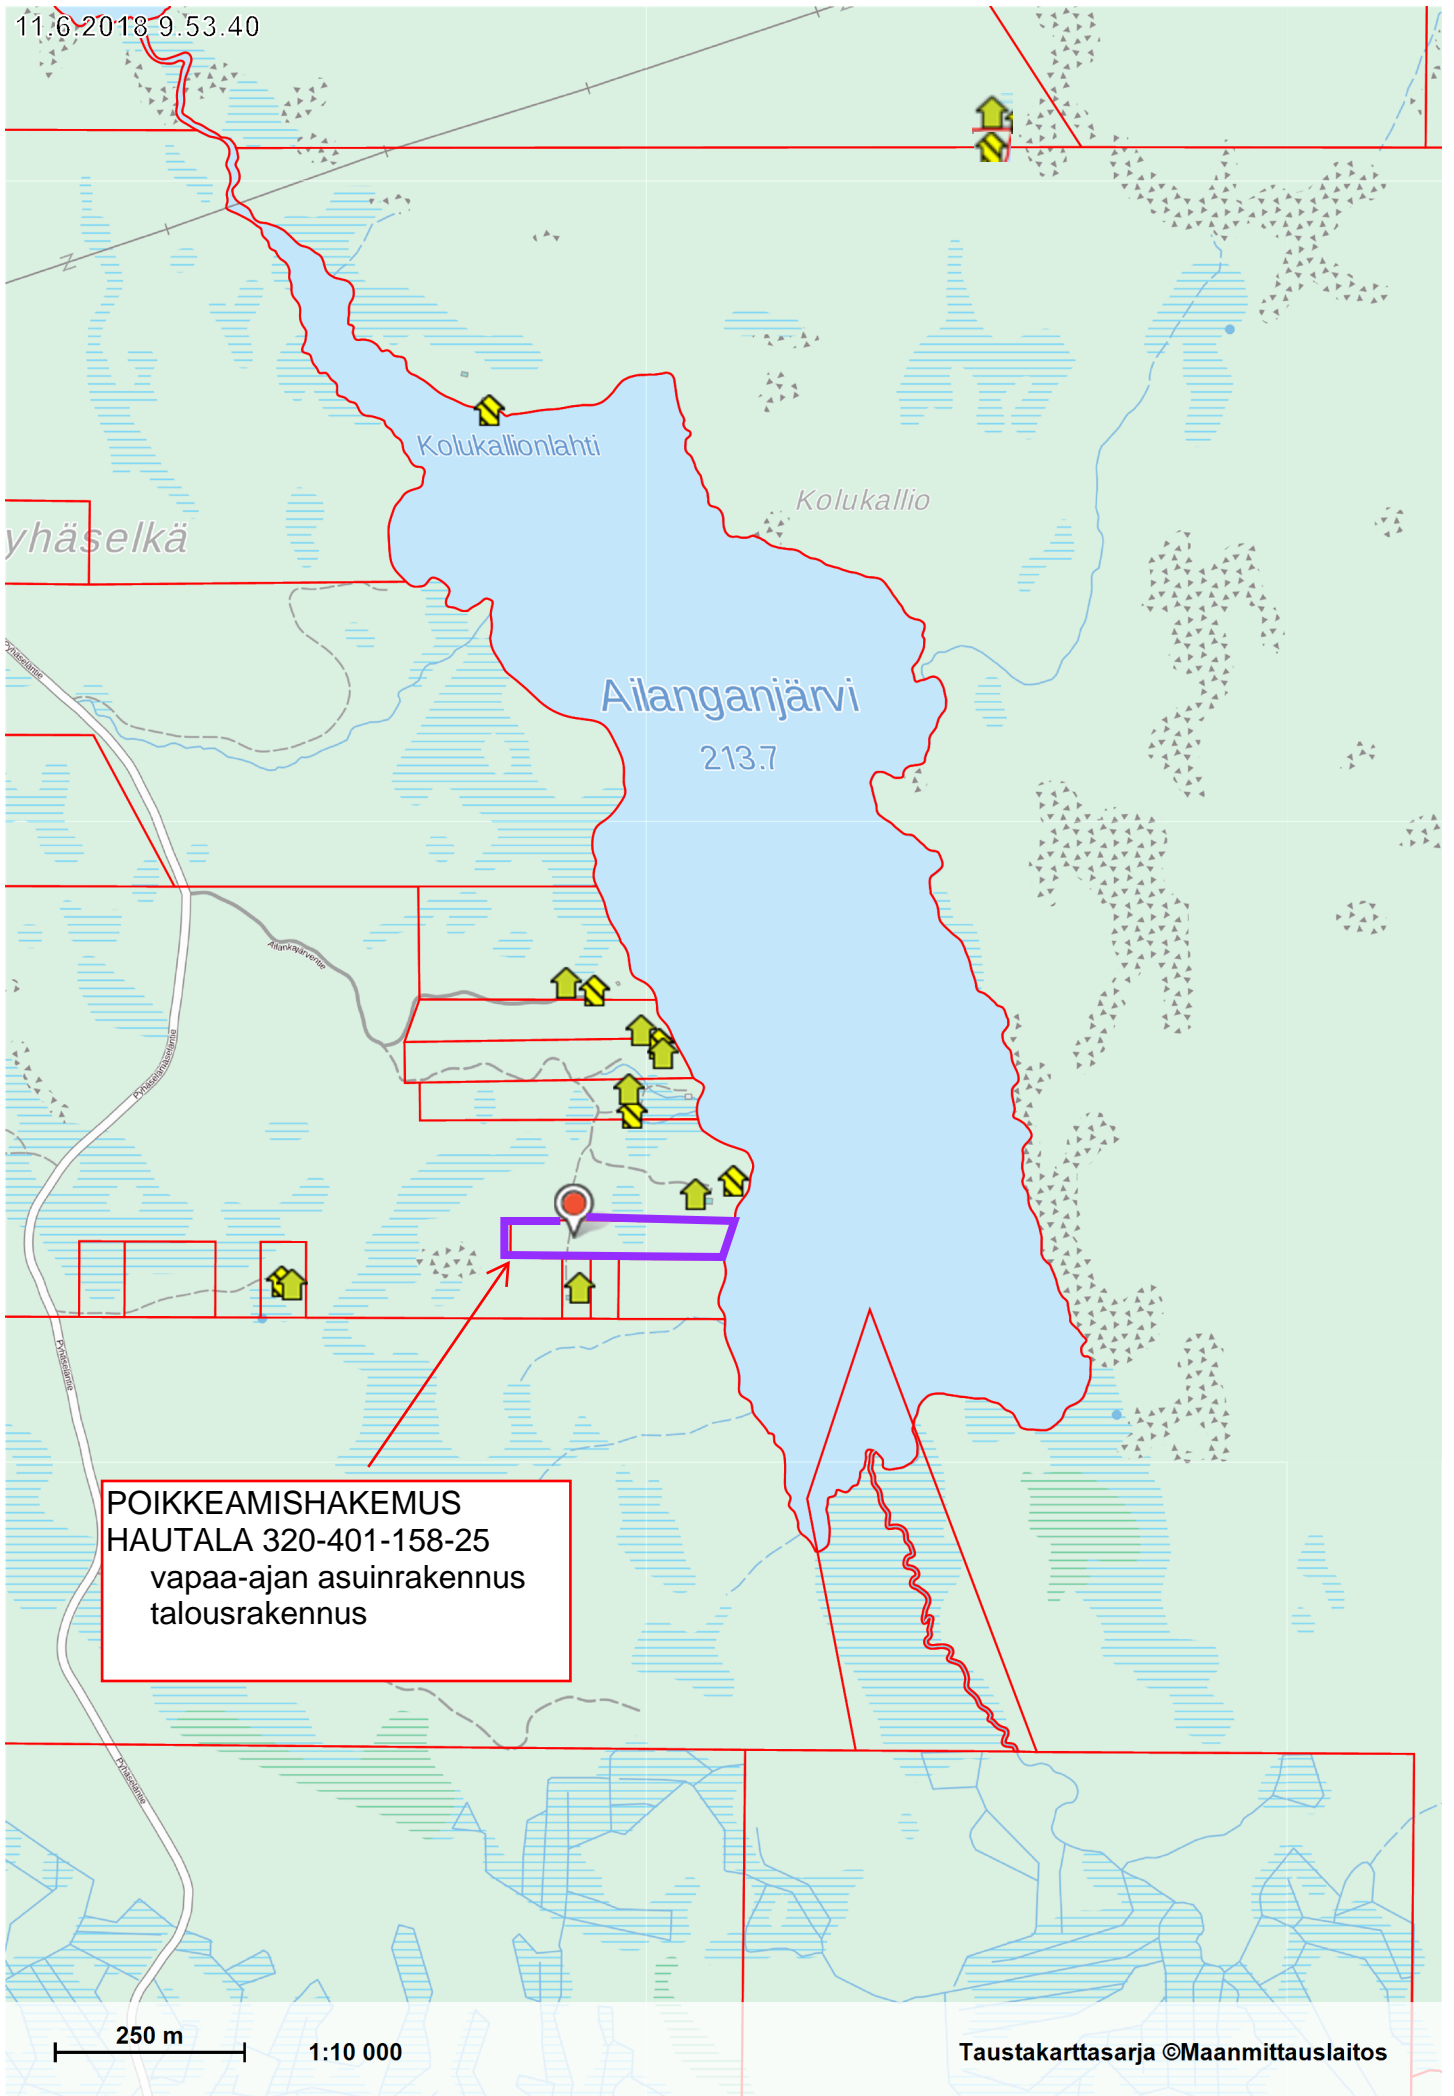

11.6.2018 9.53.40

**POIKKEAMISHAKEMUS**  
**HAUTALA 320-401-158-25**  
vapaa-ajan asuinrakennus  
talousrakennus

250 m

1:10 000

Taustakarttasarja ©Maanmittauslaitos