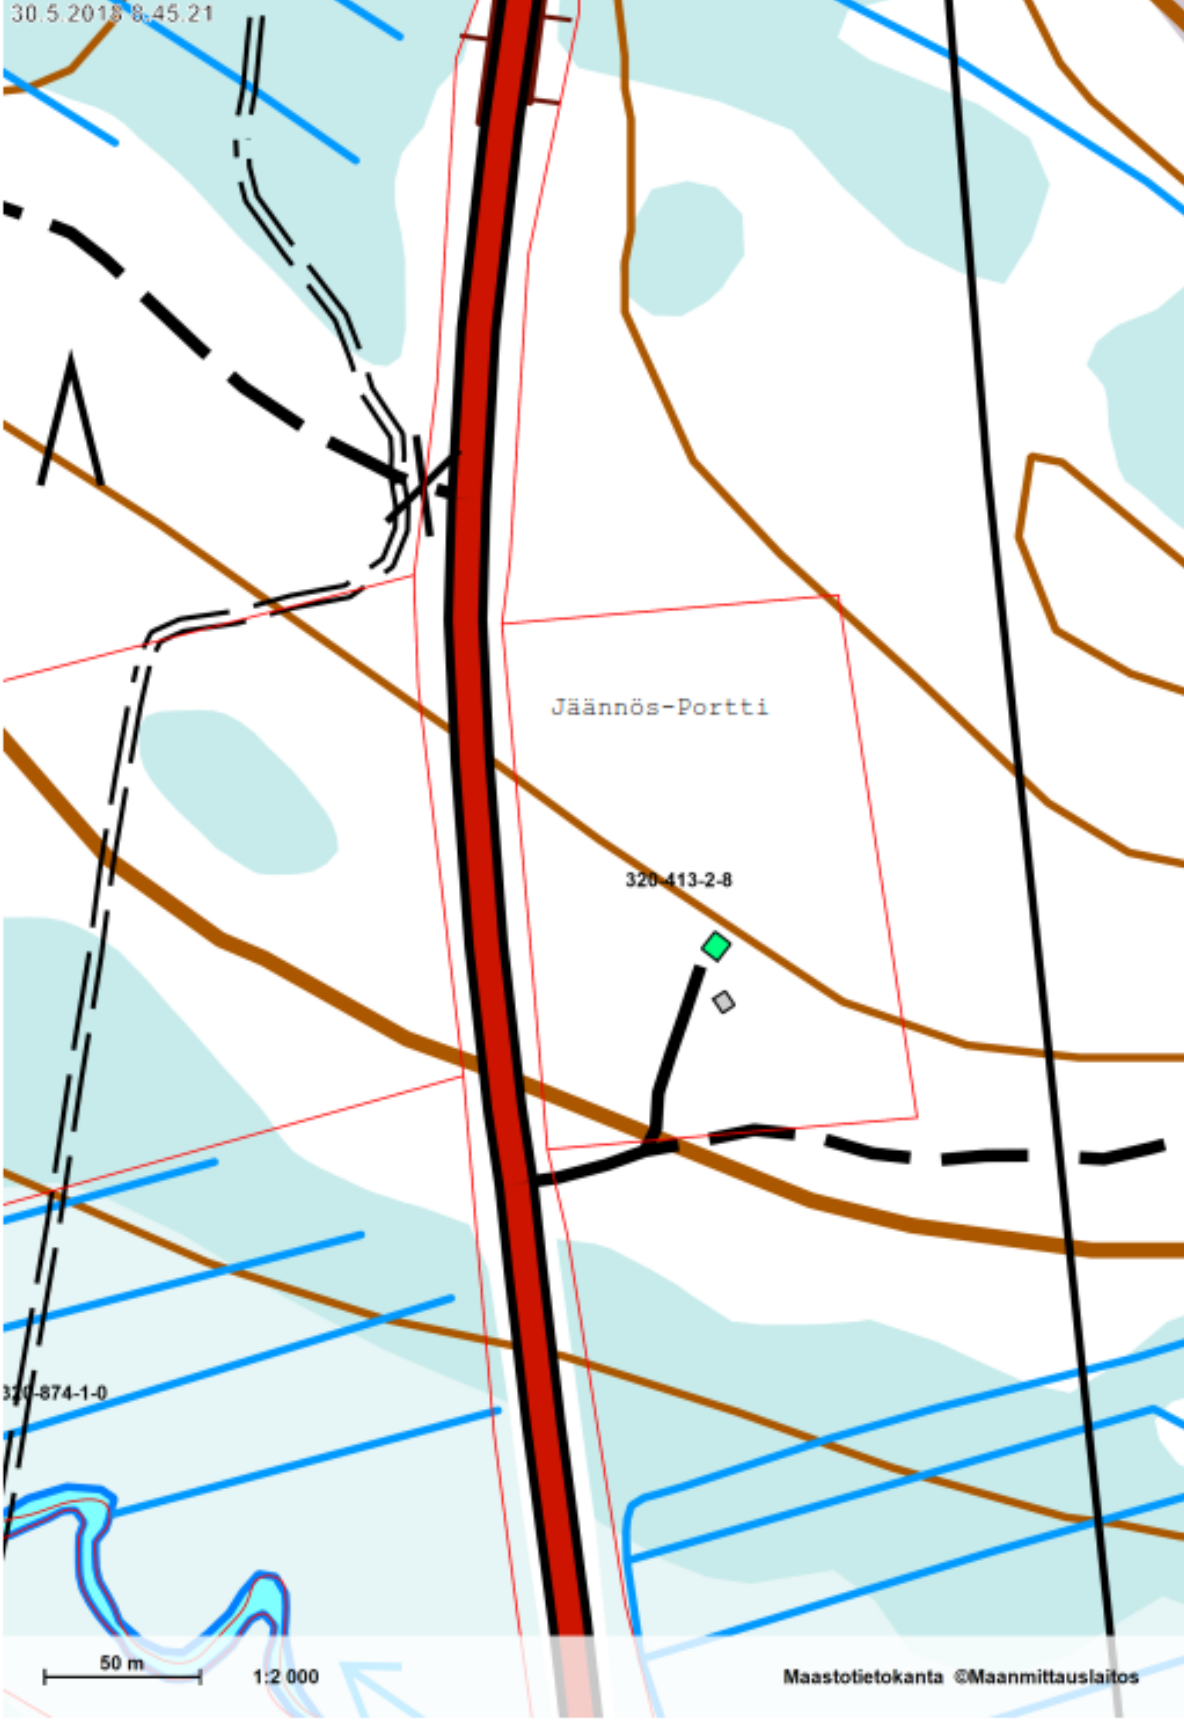

30.5.2018 8:45:21

320-874-1-0

Jäännös-Portti

320-413-2-8

50 m 1:2 000

Maastotietokanta ©Maanmittauslaitos